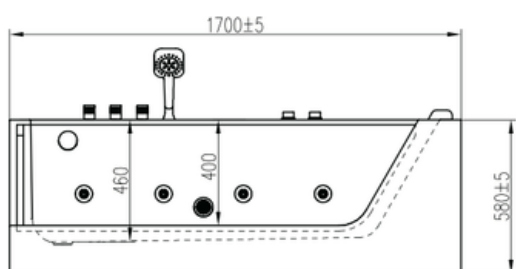

### Specificatii :

- Dim : 75 X 170 X 58
- Greutate :-
- Materiale: acryl