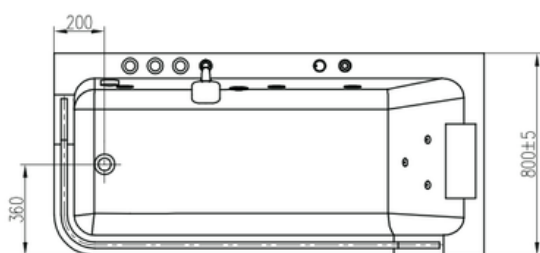

### Specificatii :

- Dim : 75 X 170 X 58
- Greutate :-
- Materiale: acryl

### Funcții :

- Pompa de apa + 4 buc jeturi mari + 3 buc jeturi mici
- Deviator ABS cromat plus comutator de pornire din alamă
- Cu robinet , priză și cap de duș + scurgere
- 1buc perna
- Cu suport de fier gros