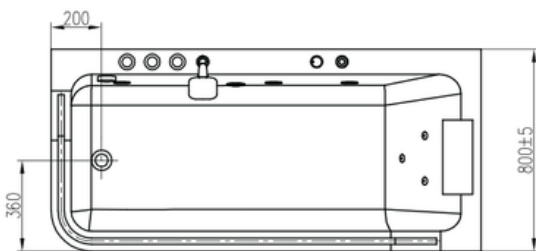

BT-WM494

CADA CU HIDROMASAJ

Specificatii :

- Dim : 80 X 150 X 58
- Greutate :-
- Materiale: acryl

Functii :

- Pompa de apa + 4 buc jeturi mari + 3 buc jeturi mici
- Deviator ABS cromat plus comutator de pornire din alamă
- Cu robinet , priză și cap de duș + scurgere
- 1buc perna
- Cu suport de fier gros