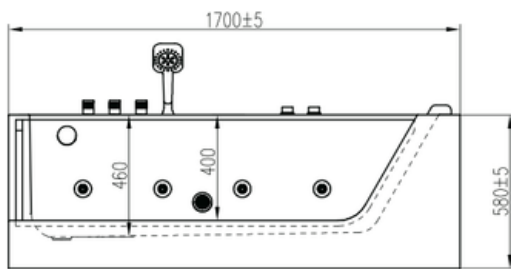

BT-WM494

CADA CU HIDROMASAJ

Specificatii :

- Dim : 80 X 150 X 58
- Greutate :-
- Materiale: acryl

Functii :

- Pompa de apa + 4 buc jeturi mari + 3 buc jeturi mici
- Deviator ABS cromat plus comutator de pornire din alamă
- Cu robinet , priză și cap de duș + scurgere
- 1buc perna
- Cu suport de fier gros