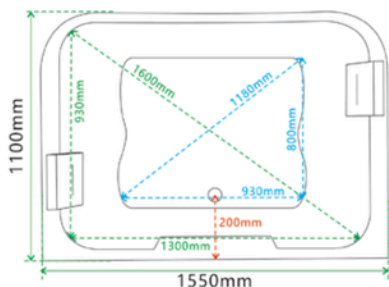

WA1024

CADA CU HIDROMASAJ

Specificatii :

- Dim::170 x 86 x 60
- Greutate :-
- Materiale: acryl

Functii :

- Design freestanding
- Hidromasaj
- Set de baterii inclus
- LED ambiental
- Autocurățare
- Dimensiuni generoase: