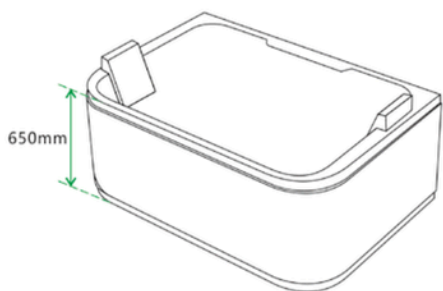

WA1024

CADA CU HIDROMASAJ

Specificatii :

- Dim::170 x 86 x 60
- Greutate :-
- Materiale: acryl

Functii :

- Design freestanding
- Hidromasaj
- Set de baterii inclus
- LED ambiental
- Autocurățare
- Dimensiuni generoase: