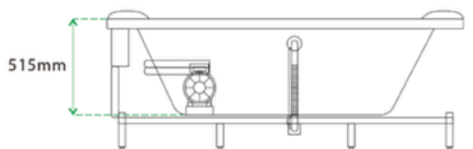

WA1024

CADA CU HIDROMASAJ

Specificatii :

- Dim::170 x 86 x 60
- Greutate :-
- Materiale: acryl

Functii :

- Design freestanding
- Hidromasaj
- Set de baterii inclus
- LED ambiental
- Autocurățare
- Dimensiuni generoase: