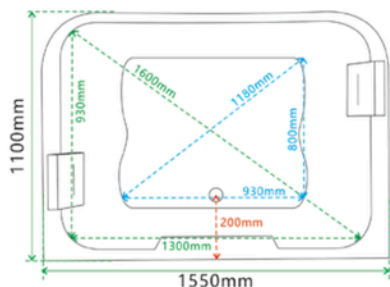

### Specificatii :

- Dim: 155 x 110 x 65
- Greutate :-
- Materiale: acryl