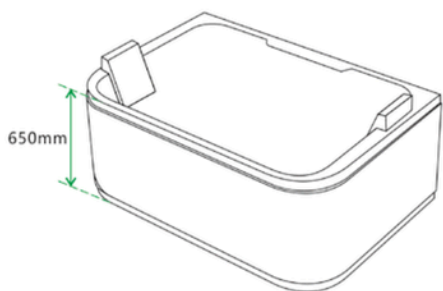

### Specificatii :

- Dim: 155 x 110 x 65
- Greutate :-
- Materiale: acryl