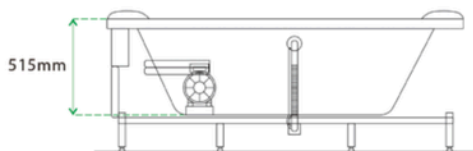

### Specificatii :

- Dim: 155 x 110 x 65
- Greutate :-
- Materiale: acryl