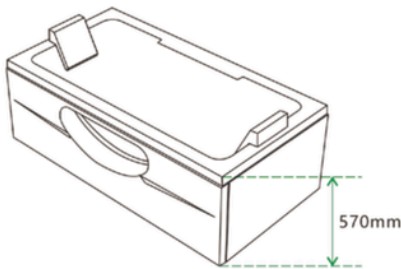

WA1019

CADA CU HIDROMASAJ

Specificatii :

- Dim: 170 x 85 x 57
- Greutate :-
- Materiale: acryl

Functii :

- Hidromasaj
- Lumini ambientale
- Robinete pentru reglarea apei
- Para de dus
- Sistemul de autocuratare
- Jet de cascada