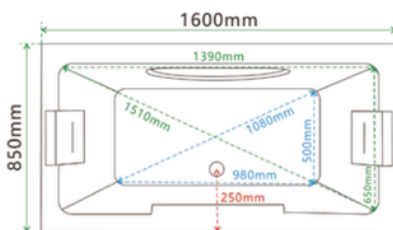

WA1019

CADA CU HIDROMASAJ

Specificatii :

- Dim: 170 x 85 x 57
- Greutate :-
- Materiale: acryl

Functii :

- Hidromasaj
- Lumini ambientale
- Robinete pentru reglarea apei
- Para de dus
- Sistemul de autocuratare
- Jet de cascada