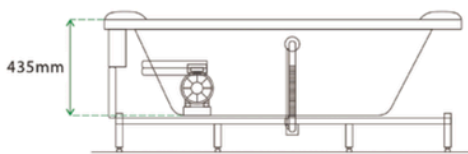

WA1019

CADA CU HIDROMASAJ

Specificatii :

- Dim: 170 x 85 x 57
- Greutate :-
- Materiale: acryl

Functii :

- Hidromasaj
- Lumini ambientale
- Robinete pentru reglarea apei
- Para de dus
- Sistemul de autocuratare
- Jet de cascada