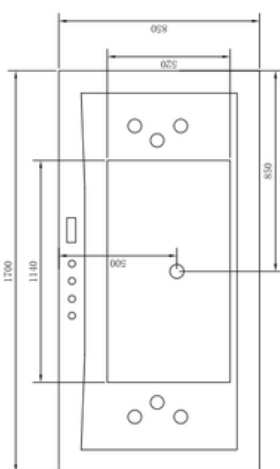

BT-WM477B

CADA CU HIDROMASAJ

Specificatii :

- Dim : 85 x 170 x 58
- Greutate :-
- Materiale: acryl

Funcții :

- Pompă de apă + pompă de aer + 2 buc jeturi mari + 6 buc jeturi de aer + 10 buc jeturi de aer
- Deviador ABS cromat plus comutator de pornire super subțire
- Cu robinet , priză și cap de duș + scurgere
- 1buc perna
- Cu suport de fier gros