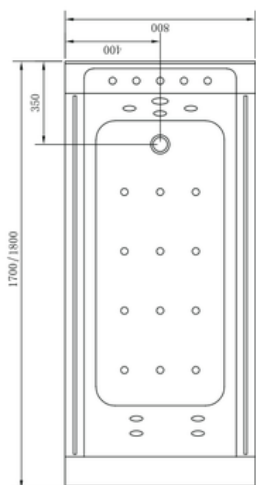

BT-WM452C

CADA CU HIDROMASAJ

Specificatii :

- Dim : 80 x 180 x 58
- Greutate :-
- Materiale: acryl armat

Funcții :

- Pompa de apa + pompa de aer + 4 buc jeturi mari + 15 buc jeturi de aer
- Deviator cromat ABS plus comutator de pornire din alamă
- Cu robinet , priză și cap de duș + scurgere
- 1buc perna
- Cu suport de fier gros