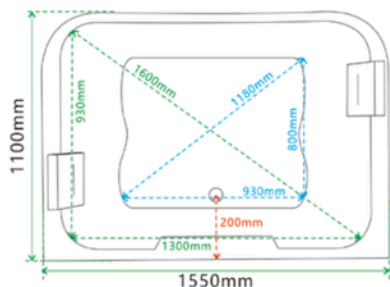

Functii :

- Perne pentru relaxarea capului
- Lumini ambientale
- Robinete pentru reglarea apei
- Pompe silentioase de hidromasaj