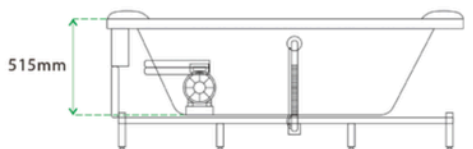

Specificatii :

- Dim : 120 x 170 x 59
- Greutate :-
- Materiale: acryl armat

Funcții :

- Cada de masaj 100% acril
- Pompa de apa +4 buc jeturi mari +4 buc jeturi mici
- Deviator ABS cromat plus comutator de pornire din alamă
- Cu robinet, priză și cap de duș +scurgere
- 4buc perne
- Suport de fier gros

Specificatii :

- Dim: 170 x 80 x 615
- Greutate :-
- Materiale: acryl

Functii :

- Luminile ambientale încorporate
- Robinetele ajustabile:
- Cap de duș integrat:
- Pompe de hidromasaj silențioase:
- Autocurățare simplă:
- Perna pentru relaxarea capului

WA1031

CADA CU HIDROMASAJ

Specificatii :

- Dim: 170 x 75 x 60
- Greutate :-
- Materiale: acryl

Functii :

- Luminile ambientale încorporate
- Robinetele ajustabile
- Cap de duș integrat.
- Pompe de hidromasaj silențioase:
- Autocurățare simplă
- Perna pentru relaxarea capului,

WA1034

CADA CU HIDROMASAJ

Specificatii :

- Dim: 180 x 95 x 68
- Greutate :-
- Materiale: acryl

Functii :

- Eleganță și stil unic
- Experiență de hidromasaj de înaltă calitate
- Confort și practicitate
- Dimensiuni generoase