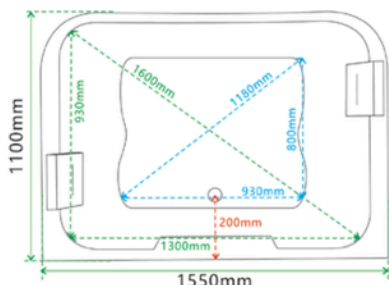

Specificatii :

- Dim: 170 x 80 x 615
- Greutate :-
- Materiale: acryl

Functii :

- Luminile ambientale încorporate
- Robinetele ajustabile:
- Cap de duș integrat:
- Pompe de hidromasaj silențioase:
- Autocurățare simplă:
- Perna pentru relaxarea capului

WA1046

CADA CU HIDROMASAJ

Specificatii :

- Dim: 185 x 120 x 65
- Greutate :-
- Materiale: acryl

Functii :

- Design spațios și ergonomic
- Perne pentru relaxarea capului
- Lumini ambientale
- Robinete pentru reglarea apei
- Para de dus
- Pompe silentioase de hidromasaj
- Autocurățare
- Jet de cascada

WA1047

CADA CU HIDROMASAJ

Specificatii :

- Dim: 185 x 120 x 65
- Greutate :-
- Materiale: acryl

Functii :

- Design spațios și ergonomic
- Perne pentru relaxarea capului
- Lumini ambientale
- Robinete pentru reglarea apei
- Para de dus
- Pompe silentioase de hidromasaj
- Autocurățare
- Jet de cascada

WA1048

CADA CU HIDROMASAJ

Specificatii :

- Dim:180 x 130 x 63
- Greutate :-
- Materiale: acryl

Functii :

- Design spațios și ergonomic
- Perne pentru relaxarea capului
- Lumini ambientale
- Robinete pentru reglarea apei
- Para de dus
- Pompe silentioase de hidromasaj
- Autocurățare
- Jet de cascada