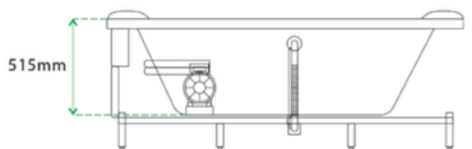

Specificatii :

- Dim: 170 x 80 x 615
- Greutate :-
- Materiale: acryl

Functii :

- Luminile ambientale încorporate
- Robinetele ajustabile:
- Cap de duș integrat:
- Pompe de hidromasaj silențioase:
- Autocurățare simplă:
- Perna pentru relaxarea capului

WA1046

CADA CU HIDROMASAJ

Specificatii :

- Dim: 185 x 120 x 65
- Greutate :-
- Materiale: acryl

Functii :

- Design spațios și ergonomic
- Perne pentru relaxarea capului
- Lumini ambientale
- Robinete pentru reglarea apei
- Para de dus
- Pompe silentioase de hidromasaj
- Autocurățare
- Jet de cascada

WA1047

CADA CU HIDROMASAJ

Specificatii :

- Dim: 185 x 120 x 65
- Greutate :-
- Materiale: acryl

Functii :

- Design spațios și ergonomic
- Perne pentru relaxarea capului
- Lumini ambientale
- Robinete pentru reglarea apei
- Para de dus
- Pompe silentioase de hidromasaj
- Autocurățare
- Jet de cascada

WA1048

CADA CU HIDROMASAJ

Specificatii :

- Dim:180 x 130 x 63
- Greutate :-
- Materiale: acryl

Functii :

- Design spațios și ergonomic
- Perne pentru relaxarea capului
- Lumini ambientale
- Robinete pentru reglarea apei
- Para de dus
- Pompe silentioase de hidromasaj
- Autocurățare
- Jet de cascada