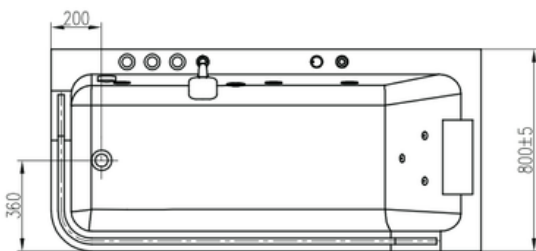

BT-WM452C

CADA CU HIDROMASAJ

Specificatii :

- Dim : 80 x 180 x 58
- Greutate :-
- Materiale: acryl armat

Funcții :

- Pompa de apa +pompa de aer + 4 buc jeturi mari +15 buc jeturi de aer
- Deviator cromat ABS plus comutator de pornire din alamă
- Cu robinet , priză și cap de duș + scurgere
- 1buc perna
- Cu suport de fier gros

IMOROM
THE BEST FOR YOUR HOME

BT-WM452C - 001370

BT-WM477B

CADA CU HIDROMASAJ

Specificatii :

- Dim : 85 x 170 x 58
- Greutate :-
- Materiale: acryl

Funcții :

- Pompă de apă + pompă de aer + 2 buc jeturi mari + 6 buc jeturi de aer + 10 buc jeturi de aer
- Deviador ABS cromat plus comutator de pornire super subțire
- Cu robinet , priză și cap de duș + scurgere
- 1buc perna
- Cu suport de fier gros

BT-WM494

CADA CU HIDROMASAJ

Specificatii :

- Dim : 80 X 150 X 58
- Greutate :-
- Materiale: acryl

Functii :

- Pompa de apa + 4 buc jeturi mari + 3 buc jeturi mici
- Deviator ABS cromat plus comutator de pornire din alamă
- Cu robinet , priză și cap de duș + scurgere
- 1buc perna
- Cu suport de fier gros

BT-WM494B

CADA CU HIDROMASAJ

Specificatii :

- Dim : 75 X 170 X 58
- Greutate :-
- Materiale: acryl

Funcții :

- Pompa de apa + 4 buc jeturi mari + 3 buc jeturi mici
- Deviator ABS cromat plus comutator de pornire din alamă
- Cu robinet , priză și cap de duș + scurgere
- 1buc perna
- Cu suport de fier gros