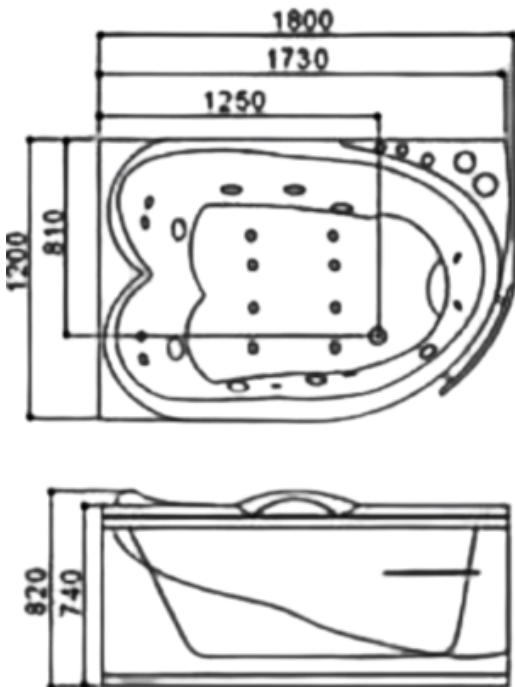

65107

CADA CU HIDROMASAJ

Specificatii :

- Dim : 150 x 150x 63
- Greutate :-
- Materiale: acryl armat

Funcții :

- Funcții de hidro și aerommasaj
- Cascada de umplere "Waterfall" din oțel inoxidabil.
- LED-uri multicolore
- Tetiera eleganta din piele PU alb.
- Fereastră decorativă de formă asimetrică cu sticlă transparentă.
- Panou de control "inteligent" electronic (bluetooth, hidromasaj, sistem de încălzire, senzor de nivel al apei, iluminare din spate).

A111B

CADA CU HIDROMASAJ

Specificatii :

- Dim : 164 x 164 x 77
- Greutate : 84 kg/ 162 kg
- Materiale: acryl armat

Functii :

- Panou control cu touch on/off
- Hidroterapie
- Reglare intensitate hidromasaj
- Dus de mana
- Cromoterapie
- Sistem de evacuare manual
- Protectie scurgere dus
- Tetiere

A304

CADA CU HIDROMASAJ

Specificatii :

- Dim : 173 x 126 x 85
- Greutate : 98 kg/ 157 kg
- Materiale: acryl armat

Functii :

- Panou control touch digital
- Hidroterapie
- Reglare intensitate hidromasaj
- Baterie tip cascada
- Dus de mana
- Suport de prosop
- Cromoterapie
- Sistem de evacuare manual
- Protectie scurgere dus
- Sterilizare cu ozon
- Radio si CD extern
- Control inteligent al apei si senzor de preaplin
- Tetiere

Specificatii :

- Dim : 120 x 170 x 59
- Greutate :-
- Materiale: acryl armat

Funcții :

- Cada de masaj 100% acril
- Pompa de apa +4 buc jeturi mari +4 buc jeturi mici
- Deviator ABS cromat plus comutator de pornire din alamă
- Cu robinet, priză și cap de duș +scurgere
- 4buc perne
- Suport de fier gros