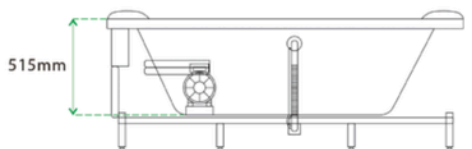

Specificatii :

- Dim : 120 x 170 x 59
- Greutate :-
- Materiale: acryl armat

Funcții :

- Cada de masaj 100% acril
- Pompa de apa +4 buc jeturi mari +4 buc jeturi mici
- Deviator ABS cromat plus comutator de pornire din alamă
- Cu robinet, priză și cap de duș +scurgere
- 4buc perne
- Suport de fier gros

WA1034

CADA CU HIDROMASAJ

Specificatii :

- Dim: 180 x 95 x 68
- Greutate :-
- Materiale: acryl

Functii :

- Eleganță și stil unic
- Experiență de hidromasaj de înaltă calitate
- Confort și practicitate
- Dimensiuni generoase

IMOROM
THE BEST FOR YOUR HOME

WA1034 - 001774

WA1045

CADA CU HIDROMASAJ

Specificatii :

- Dim: 190 x 130 x 63
- Greutate :-
- Materiale: acryl

Funcții :

- Design spațios și ergonomic.
- Perne pentru relaxarea capului:
- Lumini ambientale
- Robinete pentru reglarea apei
- Para de dus
- Pompele de hidromasaj sunt proiectate să funcționeze silențios,
- Autocurățare
- Jet de cascada:

WA1046

CADA CU HIDROMASAJ

Specificatii :

- Dim: 185 x 120 x 65
- Greutate :-
- Materiale: acryl

Functii :

- Design spațios și ergonomic
- Perne pentru relaxarea capului
- Lumini ambientale
- Robinete pentru reglarea apei
- Para de dus
- Pompe silentioase de hidromasaj
- Autocurățare
- Jet de cascada