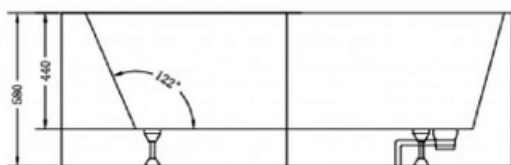

BT-WM3133B

CADA CU HIDROMASAJ

Specificatii :

- Dim : 80 x 170 x 58
- Greutate :-
- Materiale: acryl armat

Funcții :

- Pompa de apa + 3 buc jeturi mari + 3 buc
- Deviator ABS cromat plus comutator de pornire super subțire
- Cu robinet , priză și cap de duș + scurgere
- 1buc perna
- Cu suport de fier