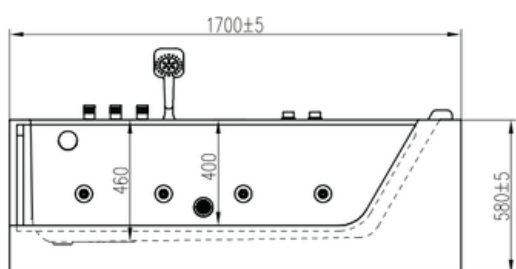

Specificatii :

- Dim : 120 x 170 x 59
- Greutate :-
- Materiale: acryl armat

Funcții :

- Cada de masaj 100% acril
- Pompa de apa +4 buc jeturi mari +4 buc jeturi mici
- Deviator ABS cromat plus comutator de pornire din alamă
- Cu robinet, priză și cap de duș +scurgere
- 4buc perne
- Suport de fier gros

BT-WM452C

CADA CU HIDROMASAJ

Specificatii :

- Dim : 80 x 180 x 58
- Greutate :-
- Materiale: acryl armat

Funcții :

- Pompa de apa +pompa de aer + 4 buc jeturi mari +15 buc jeturi de aer
- Deviator cromat ABS plus comutator de pornire din alamă
- Cu robinet , priză și cap de duș + scurgere
- 1buc perna
- Cu suport de fier gros

BT-WM494

CADA CU HIDROMASAJ

Specificatii :

- Dim : 80 X 150 X 58
- Greutate :-
- Materiale: acryl

Functii :

- Pompa de apa + 4 buc jeturi mari + 3 buc jeturi mici
- Deviator ABS cromat plus comutator de pornire din alamă
- Cu robinet , priză și cap de duș + scurgere
- 1buc perna
- Cu suport de fier gros

BT-WM494B

CADA CU HIDROMASAJ

Specificatii :

- Dim : 75 X 170 X 58
- Greutate :-
- Materiale: acryl

Funcții :

- Pompa de apa + 4 buc jeturi mari + 3 buc jeturi mici
- Deviator ABS cromat plus comutator de pornire din alamă
- Cu robinet , priză și cap de duș + scurgere
- 1buc perna
- Cu suport de fier gros