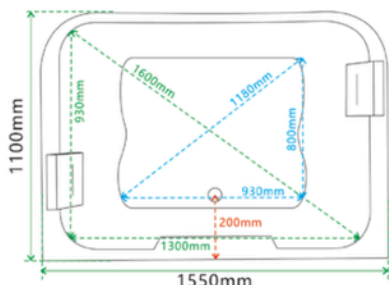

Specificatii :

- Dim: 170 x 80 x 615
- Greutate :-
- Materiale: acryl

Functii :

- Luminile ambientale încorporate
- Robinetele ajustabile:
- Cap de duș integrat:
- Pompe de hidromasaj silențioase:
- Autocurățare simplă:
- Perna pentru relaxarea capului

IMOROM
THE BEST FOR YOUR HOME

WA1029 - 001769

WA1030

CADA CU HIDROMASAJ

Specificatii :

- Dim: 150 x 70 x 60
- Greutate :-
- Materiale: acryl

Functii :

- Luminile ambientale încorporate
- Robinetele ajustabile
- Cap de duș integrat.
- Pompe de hidromasaj silențioase:
- Autocurățare simplă
- Perna pentru relaxarea capului,

WA1031

CADA CU HIDROMASAJ

Specificatii :

- Dim: 170 x 75 x 60
- Greutate :-
- Materiale: acryl

Functii :

- Luminile ambientale încorporate
- Robinetele ajustabile
- Cap de duș integrat.
- Pompe de hidromasaj silențioase:
- Autocurățare simplă
- Perna pentru relaxarea capului,

WA1034

CADA CU HIDROMASAJ

Specificatii :

- Dim: 180 x 95 x 68
- Greutate :-
- Materiale: acryl

Functii :

- Eleganță și stil unic
- Experiență de hidromasaj de înaltă calitate
- Confort și practicitate
- Dimensiuni generoase