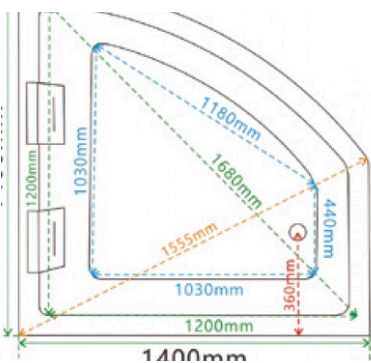

Specificatii :

- Dim: 170 x 80 x 615
- Greutate :-
- Materiale: acryl

Functii :

- Luminile ambientale încorporate
- Robinetele ajustabile:
- Cap de duș integrat:
- Pompe de hidromasaj silențioase:
- Autocurățare simplă:
- Perna pentru relaxarea capului

WA1020

CADA CU HIDROMASAJ

Specificatii :

- Dim: 140 x 140 x 61
- Greutate :-
- Materiale: acril

Functii :

- Design spațios și ergonomic
- Perne pentru relaxarea capului:
- Lumini ambientale
- Robinete pentru reglarea apei
- Para de dus
- Pompe silentioase de hidromasaj:
- Autocurățare
- Jet de cascada