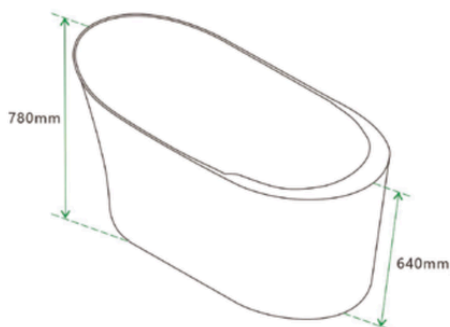

W0827

CADA CU HIDROMASAJ

Specificatii :

- Dim :170 x 85 x 64
- Greutate :-
- Materiale: acryl

Funcții :

- Hidromasaj
- Led
- Senzori pentru detectarea nivelului de apă
- Jet de apă sub forma de cascada
- Auto-curățare
- Sterilizare cu
- Funcție Radio FM
- Funcție Bluetooth

WA1015

CADA CU HIDROMASAJ

Specificatii :

- Dim :150 x 75 x 78
- Greutate :-
- Materiale: acryl

Functii :

- Hidromasaj
- Cap de dus
- Pompe silentioase
- Autocuratare

WA1016

CADA CU HIDROMASAJ

Specificatii :

- Dim :170 x 80 x 60
- Greutate :-
- Materiale: acryl

Functii :

- Dimensiuni spațioase
- Lumini ambientale
- Robinete
- Cap de duș
- Pompe hidromasaj silentioase
- Autocurățare

WA1017

CADA CU HIDROMASAJ

Specificatii :

- Dim: 170 x 80 x 615
- Greutate :-
- Materiale: acryl

Functii :

- Luminile ambientale încorporate
- Robinetele ajustabile:
- Cap de duș integrat:
- Pompe de hidromasaj silențioase:
- Autocurățare simplă:
- Perna pentru relaxarea capului