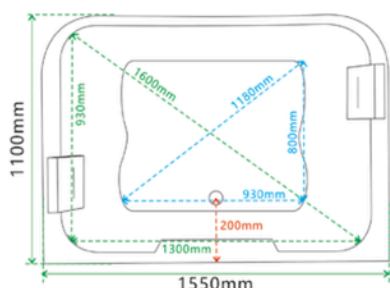

Specificatii :

- Dim :170 x 80 x 60
- Greutate :-
- Materiale: acryl

Functii :

- Dimensiuni spațioase
- Lumini ambientale
- Robinete
- Cap de duș
- Pompe hidromasaj silentioase
- Autocurățare

WA1017

CADA CU HIDROMASAJ

Specificatii :

- Dim: 170 x 80 x 615
- Greutate :-
- Materiale: acryl

Functii :

- Luminile ambientale încorporate
- Robinetele ajustabile:
- Cap de duș integrat:
- Pompe de hidromasaj silențioase:
- Autocurățare simplă:
- Perna pentru relaxarea capului

WA1021

CADA CU HIDROMASAJ

Specificatii :

- Dim: 155 x 110 x 65
- Greutate :-
- Materiale: acryl

Functii :

- Luminile ambientale încorporate
- Robinetele ajustabile
- Cap de duș integrat
- Pompe de hidromasaj silențioase
- Autocurățare simplă
- Perna pentru relaxarea capului,

WA1023

CADA CU HIDROMASAJ

Specificatii :

- Dim: 180 x 90 x 83
- Greutate :-
- Materiale: acryl

Functii :

- Design freestanding:
- Hidromasaj
- Set de baterii inclus
- LED ambiental
- Autocurățare
- Dimensiuni generoase