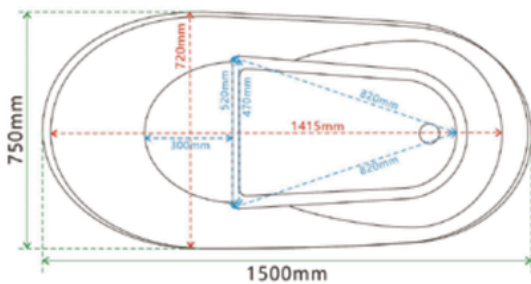

W0827

CADA CU HIDROMASAJ

Specificatii :

- Dim :170 x 85 x 64
- Greutate :-
- Materiale: acryl

Funcții :

- Hidromasaj
- Led
- Senzori pentru detectarea nivelului de apă
- Jet de apă sub forma de cascada
- Auto-curățare
- Sterilizare cu
- Funcție Radio FM
- Funcție Bluetooth

WA1015

CADA CU HIDROMASAJ

Specificatii :

- Dim :150 x 75 x 78
- Greutate :-
- Materiale: acryl

Functii :

- Hidromasaj
- Cap de dus
- Pompe silentioase
- Autocuratare

WA1016

CADA CU HIDROMASAJ

Specificatii :

- Dim :170 x 80 x 60
- Greutate :-
- Materiale: acryl

Functii :

- Dimensiuni spațioase
- Lumini ambientale
- Robinete
- Cap de duș
- Pompe hidromasaj silentioase
- Autocurățare

WA1017

CADA CU HIDROMASAJ

Specificatii :

- Dim: 170 x 80 x 615
- Greutate :-
- Materiale: acryl

Functii :

- Luminile ambientale încorporate
- Robinetele ajustabile:
- Cap de duș integrat:
- Pompe de hidromasaj silențioase:
- Autocurățare simplă:
- Perna pentru relaxarea capului