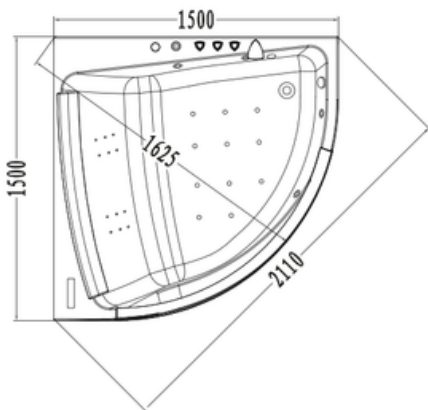

6506A

CADA CU HIDROMASAJ

Specificatii :

- Dim : 160x160x66
- Greutate :-
- Materiale: acryl

Functii :

- Pompa de apă și pompa de aer
- Panoul de control
- Protecție împotriva scurgerilor electrice
- Dus manual
- Baterie
- Comutatoare, mânere
- 6 bucăți de duze cu lumini colorate
- 16 bucăți de duze de aer
- Sifon
- Sistem de curățare automată

65107

CADA CU HIDROMASAJ

Specificatii :

- Dim : 150 x 150x 63
- Greutate :-
- Materiale: acryl armat

Funcții :

- Funcții de hidro și aerommasaj
- Cascada de umplere "Waterfall" din oțel inoxidabil.
- LED-uri multicolore
- Tetiera eleganta din piele PU alb.
- Fereastră decorativă de formă asimetrică cu sticlă transparentă.
- Panou de control "inteligent" electronic (bluetooth, hidromasaj, sistem de încălzire, senzor de nivel al apei, iluminare din spate).

A111B

CADA CU HIDROMASAJ

Specificatii :

- Dim : 164 x 164 x 77
- Greutate : 84 kg/ 162 kg
- Materiale: acryl armat

Functii :

- Panou control cu touch on/off
- Hidroterapie
- Reglare intensitate hidromasaj
- Dus de mana
- Cromoterapie
- Sistem de evacuare manual
- Protectie scurgere dus
- Tetiere

A304

CADA CU HIDROMASAJ

Specificatii :

- Dim : 173 x 126 x 85
- Greutate : 98 kg/ 157 kg
- Materiale: acryl armat

Functii :

- Panou control touch digital
- Hidroterapie
- Reglare intensitate hidromasaj
- Baterie tip cascada
- Dus de mana
- Suport de prosop
- Cromoterapie
- Sistem de evacuare manual
- Protectie scurgere dus
- Sterilizare cu ozon
- Radio si CD extern
- Control inteligent al apei si senzor de preaplin
- Tetiere