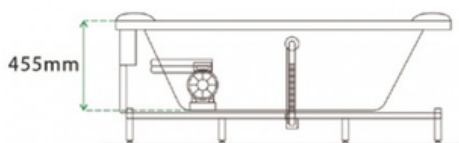

WA1020

CADA CU HIDROMASAJ

Specificatii :

- Dim: 140 x 140 x 61
- Greutate :-
- Materiale: acril

Functii :

- Design spațios și ergonomic
- Perne pentru relaxarea capului:
- Lumini ambientale
- Robinete pentru reglarea apei
- Para de dus
- Pompe silentioase de hidromasaj:
- Autocurățare
- Jet de cascada