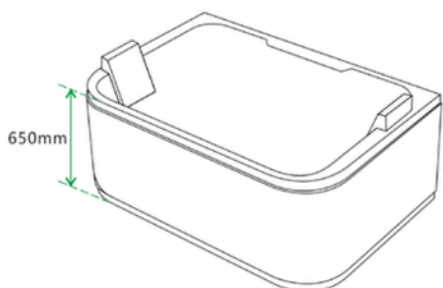

Specificatii :

- Dim : 120 x 170 x 59
- Greutate :-
- Materiale: acryl armat

Funcții :

- Cada de masaj 100% acril
- Pompa de apa +4 buc jeturi mari +4 buc jeturi mici
- Deviator ABS cromat plus comutator de pornire din alamă
- Cu robinet, priză și cap de duș +scurgere
- 4buc perne
- Suport de fier gros

IMOROM
THE BEST FOR YOUR HOME

WA1029 - 001769

WA1030

CADA CU HIDROMASAJ

Specificatii :

- Dim: 150 x 70 x 60
- Greutate :-
- Materiale: acryl

Functii :

- Luminile ambientale încorporate
- Robinetele ajustabile
- Cap de duș integrat.
- Pompe de hidromasaj silențioase:
- Autocurățare simplă
- Perna pentru relaxarea capului,

WA1031

CADA CU HIDROMASAJ

Specificatii :

- Dim: 170 x 75 x 60
- Greutate :-
- Materiale: acryl

Functii :

- Luminile ambientale încorporate
- Robinetele ajustabile
- Cap de duș integrat.
- Pompe de hidromasaj silențioase:
- Autocurățare simplă
- Perna pentru relaxarea capului,

WA1034

CADA CU HIDROMASAJ

Specificatii :

- Dim: 180 x 95 x 68
- Greutate :-
- Materiale: acryl

Functii :

- Eleganță și stil unic
- Experiență de hidromasaj de înaltă calitate
- Confort și practicitate
- Dimensiuni generoase