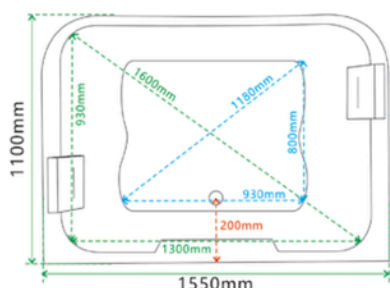

Specificatii :

- Dim: 170 x 80 x 615
- Greutate :-
- Materiale: acryl

Functii :

- Luminile ambientale încorporate
- Robinetele ajustabile:
- Cap de duș integrat:
- Pompe de hidromasaj silențioase:
- Autocurățare simplă:
- Perna pentru relaxarea capului

WA1034

CADA CU HIDROMASAJ

Specificatii :

- Dim: 180 x 95 x 68
- Greutate :-
- Materiale: acryl

Functii :

- Eleganță și stil unic
- Experiență de hidromasaj de înaltă calitate
- Confort și practicitate
- Dimensiuni generoase

IMOROM
THE BEST FOR YOUR HOME

WA1034 - 001774

WA1045

CADA CU HIDROMASAJ

Specificatii :

- Dim: 190 x 130 x 63
- Greutate :-
- Materiale: acryl

Funcții :

- Design spațios și ergonomic.
- Perne pentru relaxarea capului:
- Lumini ambientale
- Robinete pentru reglarea apei
- Para de dus
- Pompele de hidromasaj sunt proiectate să funcționeze silențios,
- Autocurățare
- Jet de cascada:

WA1046

CADA CU HIDROMASAJ

Specificatii :

- Dim: 185 x 120 x 65
- Greutate :-
- Materiale: acryl

Functii :

- Design spațios și ergonomic
- Perne pentru relaxarea capului
- Lumini ambientale
- Robinete pentru reglarea apei
- Para de dus
- Pompe silentioase de hidromasaj
- Autocurățare
- Jet de cascada