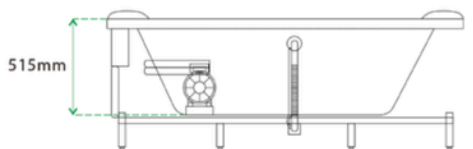

Specificatii :

- Dim : 120 x 170 x 59
- Greutate :-
- Materiale: acryl armat

Funcții :

- Cada de masaj 100% acril
- Pompa de apa +4 buc jeturi mari +4 buc jeturi mici
- Deviator ABS cromat plus comutator de pornire din alamă
- Cu robinet, priză și cap de duș +scurgere
- 4buc perne
- Suport de fier gros

WA1027-16

CADA CU HIDROMASAJ

Specificatii :

- Dim:180 x 80 x 60
- Greutate :-
- Materiale: acryl

Functii :

- Eleganță freestanding
- Hidromasaj
- Set de baterii inclus
- LED ambiental
- Autocurățare
- Dimensiuni spațioase

WA1027-18

CADA CU HIDROMASAJ

Specificatii :

- Dim:180 x 80 x 60
- Greutate :-
- Materiale: acryl

Functii :

- Eleganță freestanding
- Hidromasaj
- Set de baterii inclus
- LED ambiental
- Autocurățare
- Dimensiuni spațioase

WA1028

CADA CU HIDROMASAJ

Specificatii :

- Dim: 160 x 160 x 60
- Greutate :-
- Materiale: acryl

Functii :

- Design rotund și freestanding
- Experiență de hidromasaj relaxant:
- Funcționalitate completă
- Atmosferă plăcută cu LED ambiental:
- Autocurățare ușoară
- Dimensiuni generoase