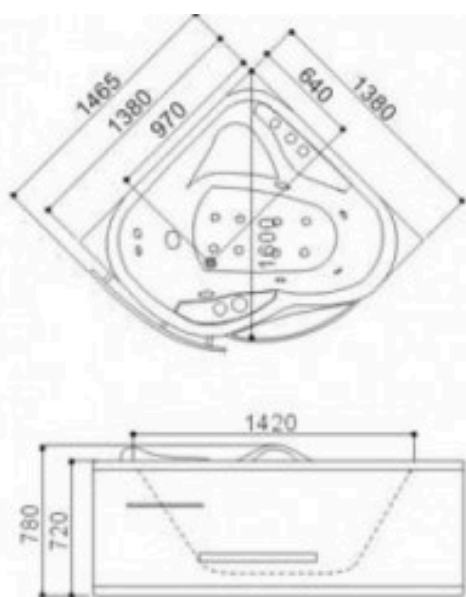

Specificatii :

- Dim :170 x 80 x 60
- Greutate :-
- Materiale: acryl

Functii :

- Dimensiuni spațioase
- Lumini ambientale
- Robinete
- Cap de duș
- Pompe hidromasaj silentioase
- Autocurățare

WA1017

CADA CU HIDROMASAJ

Specificatii :

- Dim: 170 x 80 x 615
- Greutate :-
- Materiale: acryl

Functii :

- Luminile ambientale încorporate
- Robinetele ajustabile:
- Cap de duș integrat:
- Pompe de hidromasaj silențioase:
- Autocurățare simplă:
- Perna pentru relaxarea capului

WA1020

CADA CU HIDROMASAJ

Specificatii :

- Dim: 140 x 140 x 61
- Greutate :-
- Materiale: acril

Functii :

- Design spațios și ergonomic
- Perne pentru relaxarea capului:
- Lumini ambientale
- Robinete pentru reglarea apei
- Para de dus
- Pompe silentioase de hidromasaj:
- Autocurățare
- Jet de cascada

IMOROM
THE BEST FOR YOUR HOME

WA1020 - 001755

A305

CADA CU HIDROMASAJ

Specificatii :

- Dim: 140 x 140 x 80
- Greutate :108 kg/ 143 kg
- Materiale: acril

Functii :

- Buton touch on/off
- Hidroterapie
- Reglare intensitate hidromasaj
- Baterie tip cascada
- Dus de mana
- Suport de prosop
- Manere
- Cromoterapie
- Sistem de evacuare manual
- Protectie scurgere dus
- Senzor de preaplin
- Tetiera