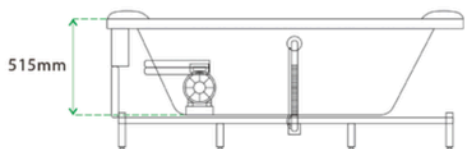

Specificatii :

- Dim : 120 x 170 x 59
- Greutate :-
- Materiale: acryl armat

Funcții :

- Cada de masaj 100% acril
- Pompa de apa +4 buc jeturi mari +4 buc jeturi mici
- Deviator ABS cromat plus comutator de pornire din alamă
- Cu robinet, priză și cap de duș +scurgere
- 4buc perne
- Suport de fier gros

IMOROM
THE BEST FOR YOUR HOME

WA1029 - 001769

WA1030

CADA CU HIDROMASAJ

Specificatii :

- Dim: 150 x 70 x 60
- Greutate :-
- Materiale: acryl

Functii :

- Luminile ambientale încorporate
- Robinetele ajustabile
- Cap de duș integrat.
- Pompe de hidromasaj silențioase:
- Autocurățare simplă
- Perna pentru relaxarea capului,

WA1031

CADA CU HIDROMASAJ

Specificatii :

- Dim: 170 x 75 x 60
- Greutate :-
- Materiale: acryl

Functii :

- Luminile ambientale încorporate
- Robinetele ajustabile
- Cap de duș integrat.
- Pompe de hidromasaj silențioase:
- Autocurățare simplă
- Perna pentru relaxarea capului,

WA1034

CADA CU HIDROMASAJ

Specificatii :

- Dim: 180 x 95 x 68
- Greutate :-
- Materiale: acryl

Functii :

- Eleganță și stil unic
- Experiență de hidromasaj de înaltă calitate
- Confort și practicitate
- Dimensiuni generoase