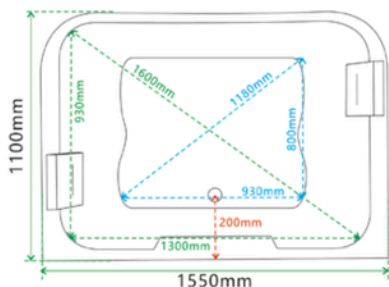

Specificatii :

- Dim :170 x 80 x 60
- Greutate :-
- Materiale: acryl

Functii :

- Dimensiuni spațioase
- Lumini ambientale
- Robinete
- Cap de duș
- Pompe hidromasaj silentioase
- Autocurățare

WA1017

CADA CU HIDROMASAJ

Specificatii :

- Dim: 170 x 80 x 615
- Greutate :-
- Materiale: acryl

Functii :

- Luminile ambientale încorporate
- Robinetele ajustabile:
- Cap de duș integrat:
- Pompe de hidromasaj silențioase:
- Autocurățare simplă:
- Perna pentru relaxarea capului

WA1027-16

CADA CU HIDROMASAJ

Specificatii :

- Dim:180 x 80 x 60
- Greutate :-
- Materiale: acryl

Functii :

- Eleganță freestanding
- Hidromasaj
- Set de baterii inclus
- LED ambiental
- Autocurățare
- Dimensiuni spațioase

WA1027-18

CADA CU HIDROMASAJ

Specificatii :

- Dim:180 x 80 x 60
- Greutate :-
- Materiale: acryl

Functii :

- Eleganță freestanding
- Hidromasaj
- Set de baterii inclus
- LED ambiental
- Autocurățare
- Dimensiuni spațioase