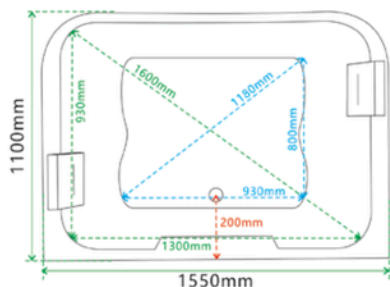

Specificatii :

- Dim : 120 x 170 x 59
- Greutate :-
- Materiale: acryl armat

Funcții :

- Cada de masaj 100% acril
- Pompa de apa +4 buc jeturi mari +4 buc jeturi mici
- Deviator ABS cromat plus comutator de pornire din alamă
- Cu robinet, priză și cap de duș +scurgere
- 4buc perne
- Suport de fier gros

Specificatii :

- Dim: 170 x 80 x 615
- Greutate :-
- Materiale: acryl

Functii :

- Luminile ambientale încorporate
- Robinetele ajustabile:
- Cap de duș integrat:
- Pompe de hidromasaj silențioase:
- Autocurățare simplă:
- Perna pentru relaxarea capului

WA1031

CADA CU HIDROMASAJ

Specificatii :

- Dim: 170 x 75 x 60
- Greutate :-
- Materiale: acryl

Functii :

- Luminile ambientale încorporate
- Robinetele ajustabile
- Cap de duș integrat.
- Pompe de hidromasaj silențioase:
- Autocurățare simplă
- Perna pentru relaxarea capului,

WA1034

CADA CU HIDROMASAJ

Specificatii :

- Dim: 180 x 95 x 68
- Greutate :-
- Materiale: acryl

Functii :

- Eleganță și stil unic
- Experiență de hidromasaj de înaltă calitate
- Confort și practicitate
- Dimensiuni generoase