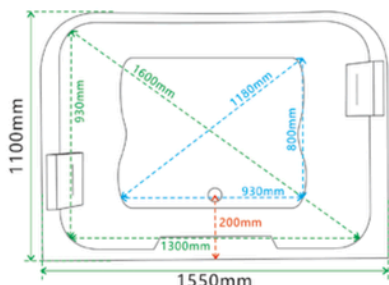

Specificatii :

- Dim: 170 x 80 x 615
- Greutate :-
- Materiale: acryl

Functii :

- Luminile ambientale încorporate
- Robinetele ajustabile:
- Cap de duș integrat:
- Pompe de hidromasaj silențioase:
- Autocurățare simplă:
- Perna pentru relaxarea capului

WA1027-16

CADA CU HIDROMASAJ

Specificatii :

- Dim:180 x 80 x 60
- Greutate :-
- Materiale: acryl

Functii :

- Eleganță freestanding
- Hidromasaj
- Set de baterii inclus
- LED ambiental
- Autocurățare
- Dimensiuni spațioase

WA1027-18

CADA CU HIDROMASAJ

Specificatii :

- Dim:180 x 80 x 60
- Greutate :-
- Materiale: acryl

Functii :

- Eleganță freestanding
- Hidromasaj
- Set de baterii inclus
- LED ambiental
- Autocurățare
- Dimensiuni spațioase

WA1028

CADA CU HIDROMASAJ

Specificatii :

- Dim: 160 x 160 x 60
- Greutate :-
- Materiale: acryl

Functii :

- Design rotund și freestanding
- Experiență de hidromasaj relaxant:
- Funcționalitate completă
- Atmosferă plăcută cu LED ambiental:
- Autocurățare ușoară
- Dimensiuni generoase