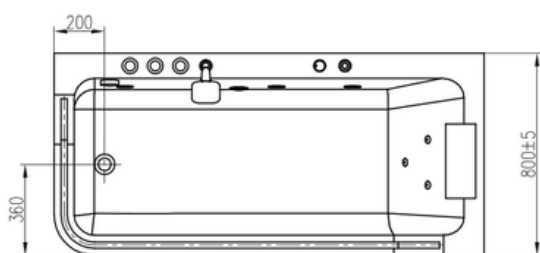

Specificatii :

- Dim : 120 x 170 x 59
- Greutate :-
- Materiale: acryl armat

Funcții :

- Cada de masaj 100% acril
- Pompa de apa +4 buc jeturi mari +4 buc jeturi mici
- Deviator ABS cromat plus comutator de pornire din alamă
- Cu robinet, priză și cap de duș +scurgere
- 4buc perne
- Suport de fier gros

IMOROM
THE BEST FOR YOUR HOME

BT-WM452C - 001370

BT-WM477B

CADA CU HIDROMASAJ

Specificatii :

- Dim : 85 x 170 x 58
- Greutate :-
- Materiale: acryl

Funcții :

- Pompă de apă + pompă de aer + 2 buc jeturi mari + 6 buc jeturi de aer + 10 buc jeturi de aer
- Deviador ABS cromat plus comutator de pornire super subțire
- Cu robinet , priză și cap de duș + scurgere
- 1buc perna
- Cu suport de fier gros

BT-WM494

CADA CU HIDROMASAJ

Specificatii :

- Dim : 80 X 150 X 58
- Greutate :-
- Materiale: acryl

Functii :

- Pompa de apa + 4 buc jeturi mari + 3 buc jeturi mici
- Deviator ABS cromat plus comutator de pornire din alamă
- Cu robinet , priză și cap de duș + scurgere
- 1buc perna
- Cu suport de fier gros

BT-WM494B

CADA CU HIDROMASAJ

Specificatii :

- Dim : 75 X 170 X 58
- Greutate :-
- Materiale: acryl

Funcții :

- Pompa de apa + 4 buc jeturi mari + 3 buc jeturi mici
- Deviator ABS cromat plus comutator de pornire din alamă
- Cu robinet , priză și cap de duș + scurgere
- 1buc perna
- Cu suport de fier gros