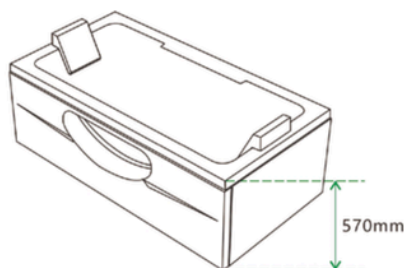

Specificatii :

- Dim: 170 x 80 x 615
- Greutate :-
- Materiale: acryl

Functii :

- Luminile ambientale încorporate
- Robinetele ajustabile:
- Cap de duș integrat:
- Pompe de hidromasaj silențioase:
- Autocurățare simplă:
- Perna pentru relaxarea capului

WA1018

CADA CU HIDROMASAJ

Specificatii :

- Dim: 150 x 150 x 66
- Greutate :-
- Materiale: acryl

Funcții :

- Hidromasaj
- Lumini ambientale
- Robinete pentru reglarea apei
- Para de dus
- Sistemul de autocuratare
- Jet de cascada

IMOROM
THE BEST FOR YOUR HOME

WA1018 - 001753

WA1019

CADA CU HIDROMASAJ

Specificatii :

- Dim: 170 x 85 x 57
- Greutate :-
- Materiale: acryl

Functii :

- Hidromasaj
- Lumini ambientale
- Robinete pentru reglarea apei
- Para de dus
- Sistemul de autocuratare
- Jet de cascada

WA1021

CADA CU HIDROMASAJ

Specificatii :

- Dim: 155 x 110 x 65
- Greutate :-
- Materiale: acryl

Functii :

- Luminile ambientale încorporate
- Robinetele ajustabile
- Cap de duș integrat
- Pompe de hidromasaj silențioase
- Autocurățare simplă
- Perna pentru relaxarea capului,