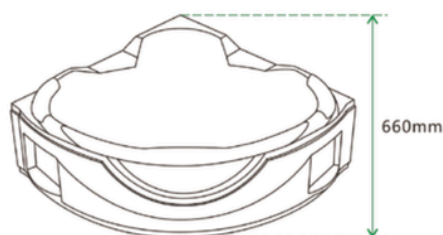

Specificatii :

- Dim :170 x 80 x 60
- Greutate :-
- Materiale: acryl

Functii :

- Dimensiuni spațioase
- Lumini ambientale
- Robinete
- Cap de duș
- Pompe hidromasaj silentioase
- Autocurățare

WA1017

CADA CU HIDROMASAJ

Specificatii :

- Dim: 170 x 80 x 615
- Greutate :-
- Materiale: acryl

Functii :

- Luminile ambientale încorporate
- Robinetele ajustabile:
- Cap de duș integrat:
- Pompe de hidromasaj silențioase:
- Autocurățare simplă:
- Perna pentru relaxarea capului

WA1018

CADA CU HIDROMASAJ

Specificatii :

- Dim: 150 x 150 x 66
- Greutate :-
- Materiale: acryl

Funcții :

- Hidromasaj
- Lumini ambientale
- Robinete pentru reglarea apei
- Para de dus
- Sistemul de autocuratare
- Jet de cascada