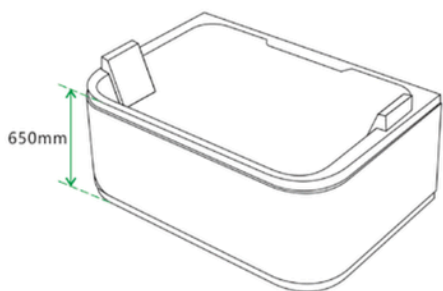

Specificatii :

- Dim: 170 x 80 x 615
- Greutate :-
- Materiale: acryl

Functii :

- Luminile ambientale încorporate
- Robinetele ajustabile:
- Cap de duș integrat:
- Pompe de hidromasaj silențioase:
- Autocurățare simplă:
- Perna pentru relaxarea capului

WA1024

CADA CU HIDROMASAJ

Specificatii :

- Dim::170 x 86 x 60
- Greutate :-
- Materiale: acryl

Functii :

- Design freestanding
- Hidromasaj
- Set de baterii inclus
- LED ambiental
- Autocurățare
- Dimensiuni generoase:

IMOROM
THE BEST FOR YOUR HOME

WA1024 -001763

WA1025

CADA CU HIDROMASAJ

Specificatii :

- Dim: 170 x 80 x 60
- Greutate :-
- Materiale: acryl

Functii :

- Design freestanding
- Hidromasaj
- Set de baterii inclus
- LED ambiental
- Autocurățare
- Dimensiuni spațioase

IMOROM
THE BEST FOR YOUR HOME

WA1025 - 001764

WA1026

CADA CU HIDROMASAJ

Specificatii :

- Dim: 170 x 86 x 60
- Greutate :-
- Materiale: acryl

Functii :

- Eleganță rotundă freestanding
- Hidromasaj
- Set de baterii inclus
- LED ambiental
- Autocurățare
- Dimensiuni spațioase