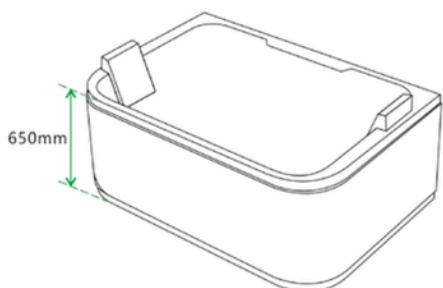

IMOROM
THE BEST FOR YOUR HOME

WA1028 - 001767

WA1029

CADA CU HIDROMASAJ

Specificatii :

- Dim: 180 x 80 x 60
- Greutate :-
- Materiale: acryl

Functii :

- Eleganță și stil unic
- Experiență de hidromasaj de înaltă calitate
- Confort și practicitate.
- Atmosferă relaxantă cu LED ambiental:
- Ușurință în întreținere
- Dimensiuni generoase

IMOROM
THE BEST FOR YOUR HOME

WA1029 - 001769

WA1030

CADA CU HIDROMASAJ

Specificatii :

- Dim: 150 x 70 x 60
- Greutate :-
- Materiale: acryl

Functii :

- Luminile ambientale încorporate
- Robinetele ajustabile
- Cap de duș integrat.
- Pompe de hidromasaj silențioase:
- Autocurățare simplă
- Perna pentru relaxarea capului,

WA1031

CADA CU HIDROMASAJ

Specificatii :

- Dim: 170 x 75 x 60
- Greutate :-
- Materiale: acryl

Functii :

- Luminile ambientale încorporate
- Robinetele ajustabile
- Cap de duș integrat.
- Pompe de hidromasaj silențioase:
- Autocurățare simplă
- Perna pentru relaxarea capului,

WA1034

CADA CU HIDROMASAJ

Specificatii :

- Dim: 180 x 95 x 68
- Greutate :-
- Materiale: acryl

Functii :

- Eleganță și stil unic
- Experiență de hidromasaj de înaltă calitate
- Confort și practicitate
- Dimensiuni generoase