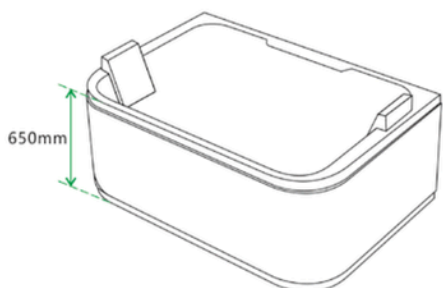

Specificatii :

- Dim: 170 x 80 x 615
- Greutate :-
- Materiale: acryl

Functii :

- Luminile ambientale încorporate
- Robinetele ajustabile:
- Cap de duș integrat:
- Pompe de hidromasaj silențioase:
- Autocurățare simplă:
- Perna pentru relaxarea capului

IMOROM
THE BEST FOR YOUR HOME

WA1024 -001763

WA1025

CADA CU HIDROMASAJ

Specificatii :

- Dim: 170 x 80 x 60
- Greutate :-
- Materiale: acryl

Functii :

- Design freestanding
- Hidromasaj
- Set de baterii inclus
- LED ambiental
- Autocurățare
- Dimensiuni spațioase

IMOROM
THE BEST FOR YOUR HOME

WA1025 - 001764

WA1026

CADA CU HIDROMASAJ

Specificatii :

- Dim: 170 x 86 x 60
- Greutate :-
- Materiale: acryl

Functii :

- Eleganță rotundă freestanding
- Hidromasaj
- Set de baterii inclus
- LED ambiental
- Autocurățare
- Dimensiuni spațioase

WA1027-16

CADA CU HIDROMASAJ

Specificatii :

- Dim:180 x 80 x 60
- Greutate :-
- Materiale: acryl

Functii :

- Eleganță freestanding
- Hidromasaj
- Set de baterii inclus
- LED ambiental
- Autocurățare
- Dimensiuni spațioase