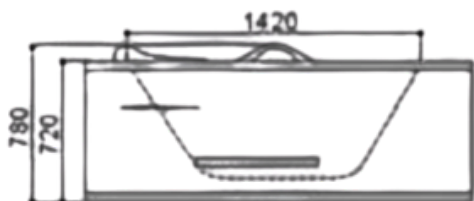

A111B

CADA CU HIDROMASAJ

Specificatii :

- Dim : 164 x 164 x 77
- Greutate : 84 kg/ 162 kg
- Materiale: acryl armat

Functii :

- Panou control cu touch on/off
- Hidroterapie
- Reglare intensitate hidromasaj
- Dus de mana
- Cromoterapie
- Sistem de evacuare manual
- Protectie scurgere dus
- Tetiere

A304

CADA CU HIDROMASAJ

Specificatii :

- Dim : 173 x 126 x 85
- Greutate : 98 kg/ 157 kg
- Materiale: acryl armat

Functii :

- Panou control touch digital
- Hidroterapie
- Reglare intensitate hidromasaj
- Baterie tip cascada
- Dus de mana
- Suport de prosop
- Cromoterapie
- Sistem de evacuare manual
- Protectie scurgere dus
- Sterilizare cu ozon
- Radio si CD extern
- Control inteligent al apei si senzor de preaplin
- Tetiere

IMOROM
THE BEST FOR YOUR HOME

A304-L - 000526

A304-R - 000527

A305

CADA CU HIDROMASAJ

Specificatii :

- Dim : 140 x 140 x 80
- Greutate :108 kg/ 143 kg
- Materiale: acryl armat

Functii :

AX221A

CADA CU HIDROMASAJ

Specificatii :

- Dim : 170 x 80 x 61
- Greutate :108 kg/ 143 kg
- Materiale: acryl armat

Functii :

- Hidroterapie
- Aeroterapie
- Cromoterapie
- Tehnologie fără sudura
- Ozonarea automata
- Recirculare apa
- Buton pneumatic
- Balustradă
- Mixer cu trei mânere rotunde
- Duș de mână
- Combionator
- Reglaj jeturi hidromasaj
- Sistem manual de scurgere de purjare
- Umplerea apei prin Drainer