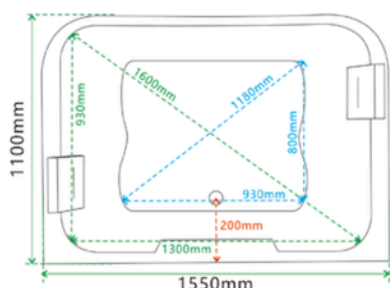

Specificatii :

- Dim :170 x 80 x 60
- Greutate :-
- Materiale: acryl

Functii :

- Dimensiuni spațioase
- Lumini ambientale
- Robinete
- Cap de duș
- Pompe hidromasaj silentioase
- Autocurățare

WA1017

CADA CU HIDROMASAJ

Specificatii :

- Dim: 170 x 80 x 615
- Greutate :-
- Materiale: acryl

Functii :

- Luminile ambientale încorporate
- Robinetele ajustabile:
- Cap de duș integrat:
- Pompe de hidromasaj silențioase:
- Autocurățare simplă:
- Perna pentru relaxarea capului

IMOROM
THE BEST FOR YOUR HOME

WA1025 - 001764

WA1026

CADA CU HIDROMASAJ

Specificatii :

- Dim: 170 x 86 x 60
- Greutate :-
- Materiale: acryl

Functii :

- Eleganță rotundă freestanding
- Hidromasaj
- Set de baterii inclus
- LED ambiental
- Autocurățare
- Dimensiuni spațioase

WA1027-16

CADA CU HIDROMASAJ

Specificatii :

- Dim:180 x 80 x 60
- Greutate :-
- Materiale: acryl

Functii :

- Eleganță freestanding
- Hidromasaj
- Set de baterii inclus
- LED ambiental
- Autocurățare
- Dimensiuni spațioase