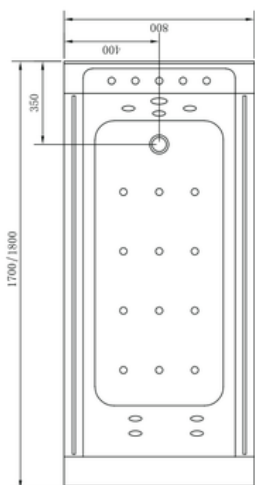

Specificatii :

- Dim : 120 x 170 x 59
- Greutate :-
- Materiale: acryl armat

Funcții :

- Cada de masaj 100% acril
- Pompa de apa +4 buc jeturi mari +4 buc jeturi mici
- Deviator ABS cromat plus comutator de pornire din alamă
- Cu robinet, priză și cap de duș +scurgere
- 4buc perne
- Suport de fier gros

BT-WM3133B

CADA CU HIDROMASAJ

Specificatii :

- Dim : 80 x 170 x 58
- Greutate :-
- Materiale: acryl armat

Funcții :

- Pompa de apa + 3 buc jeturi mari + 3 buc
- Deviator ABS cromat plus comutator de pornire super subțire
- Cu robinet , priză și cap de duș + scurgere
- 1buc perna
- Cu suport de fier

BT-WM452B

CADA CU HIDROMASAJ

Specificatii :

- Dim : 80 x 170 x 58
- Greutate :-
- Materiale: acryl armat

Funcții :

- Pompa de apă + pompa de aer + 4 buc jeturi mari + 15 buc jeturi de aer
- Deviator cromat ABS plus comutator de pornire din alamă
- Cu robinet , priză și cap de duș + scurgere
- 1buc perna
- Cu suport de fier gros

BT-WM452C

CADA CU HIDROMASAJ

Specificatii :

- Dim : 80 x 180 x 58
- Greutate :-
- Materiale: acryl armat

Funcții :

- Pompa de apa +pompa de aer + 4 buc jeturi mari +15 buc jeturi de aer
- Deviator cromat ABS plus comutator de pornire din alamă
- Cu robinet , priză și cap de duș + scurgere
- 1buc perna
- Cu suport de fier gros