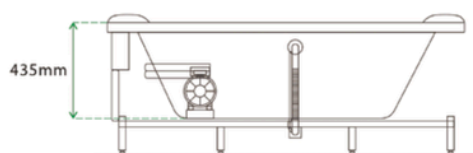

WA1018

CADA CU HIDROMASAJ

Specificatii :

- Dim: 150 x 150 x 66
- Greutate :-
- Materiale: acryl

Funcții :

- Hidromasaj
- Lumini ambientale
- Robinete pentru reglarea apei
- Para de dus
- Sistemul de autocuratare
- Jet de cascada

IMOROM
THE BEST FOR YOUR HOME

WA1018 - 001753

WA1019

CADA CU HIDROMASAJ

Specificatii :

- Dim: 170 x 85 x 57
- Greutate :-
- Materiale: acryl

Functii :

- Hidromasaj
- Lumini ambientale
- Robinete pentru reglarea apei
- Para de dus
- Sistemul de autocuratare
- Jet de cascada

WA1021

CADA CU HIDROMASAJ

Specificatii :

- Dim: 155 x 110 x 65
- Greutate :-
- Materiale: acryl

Functii :

- Luminile ambientale încorporate
- Robinetele ajustabile
- Cap de duș integrat
- Pompe de hidromasaj silențioase
- Autocurățare simplă
- Perna pentru relaxarea capului,