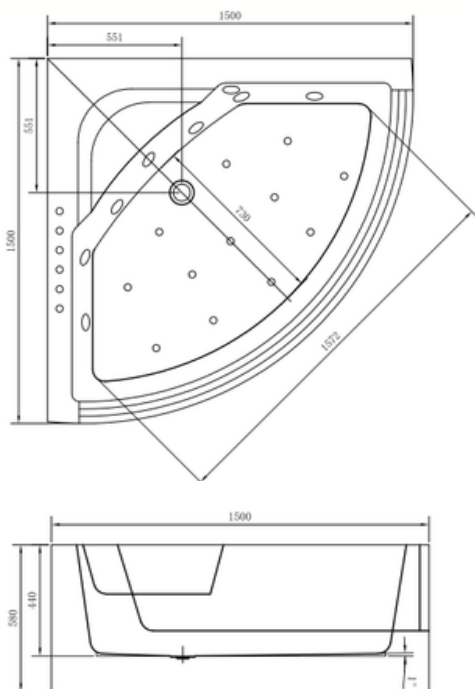

6506

CADA CU HIDROMASAJ

Specificatii :

- Dim : 180x180x66
- Greutate :-
- Materiale: acryl

Functii :

- Pompa de apă și pompa de aer
- Panoul de control
- Protecție împotriva scurgerilor electrice
- Dus manual
- Baterie
- Comutatoare, mânere
- 6 bucăți de duze cu lumini colorate
- 16 bucăți de duze de aer
- Sifon
- Sistem de curățare automată

AX223A

CADA CU HIDROMASAJ

Specificatii :

- Dim : 150 X 150 X 66
- Greutate :-
- Materiale: acryl armat

Funcții :

- Hidroterapie
- Aeroterapie
- Cromoterapie
- Reglaj jeturi hidromasaj

BT-WM3099B

CADA CU HIDROMASAJ

Specificatii :

- Dim : 120 x 170 x 59
- Greutate :-
- Materiale: acryl armat

Funcții :

- Cada de masaj 100% acril
- Pompa de apa +4 buc jeturi mari +4 buc jeturi mici
- Deviator ABS cromat plus comutator de pornire din alamă
- Cu robinet, priză și cap de duș +scurgere
- 4buc perne
- Suport de fier gros

BT-WM3131

CADA CU HIDROMASAJ

Specificatii :

- Dim : 150X150x58
- Greutate :-
- Materiale: acryl armat

Funcții :

- Pompa de apa +pompa de aer + 4 buc jeturi mari +10 buc jeturi de aer
- Deviator ABS cromat plus comutator de pornire super subțire
- Cu robinet , priză și cap de duș + balustradă din aluminiu + scurgere
- 1buc perna acrilica cu suport de fier gros