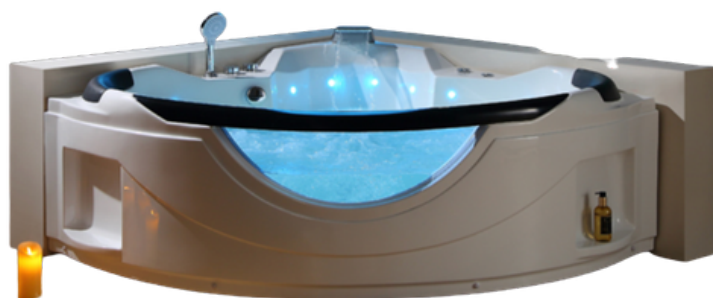

WA1018

CADA CU HIDROMASAJ

Specificatii :

- Dim: 150 x 150 x 66
- Greutate :-
- Materiale: acryl

Funcții :

- Hidromasaj
- Lumini ambientale
- Robinete pentru reglarea apei
- Para de dus
- Sistemul de autocuratare
- Jet de cascada

IMOROM
THE BEST FOR YOUR HOME

WA1018 - 001753