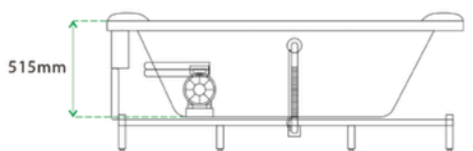

Specificatii :

- Dim : 120 x 170 x 59
- Greutate :-
- Materiale: acryl armat

Funcții :

- Cada de masaj 100% acril
- Pompa de apa +4 buc jeturi mari +4 buc jeturi mici
- Deviator ABS cromat plus comutator de pornire din alamă
- Cu robinet, priză și cap de duș +scurgere
- 4buc perne
- Suport de fier gros

Specificatii :

- Dim: 170 x 80 x 615
- Greutate :-
- Materiale: acryl

Functii :

- Luminile ambientale încorporate
- Robinetele ajustabile:
- Cap de duș integrat:
- Pompe de hidromasaj silențioase:
- Autocurățare simplă:
- Perna pentru relaxarea capului

WA1021

CADA CU HIDROMASAJ

Specificatii :

- Dim: 155 x 110 x 65
- Greutate :-
- Materiale: acryl

Functii :

- Luminile ambientale încorporate
- Robinetele ajustabile
- Cap de duș integrat
- Pompe de hidromasaj silențioase
- Autocurățare simplă
- Perna pentru relaxarea capului,

WA1023

CADA CU HIDROMASAJ

Specificatii :

- Dim: 180 x 90 x 83
- Greutate :-
- Materiale: acryl

Functii :

- Design freestanding:
- Hidromasaj
- Set de baterii inclus
- LED ambiental
- Autocurățare
- Dimensiuni generoase