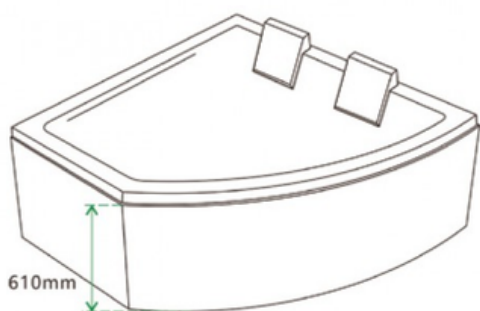

WA1020

CADA CU HIDROMASAJ

Specificatii :

- Dim: 140 x 140 x 61
- Greutate :-
- Materiale: acril

Functii :

- Design spațios și ergonomic
- Perne pentru relaxarea capului:
- Lumini ambientale
- Robinete pentru reglarea apei
- Para de dus
- Pompe silentioase de hidromasaj:
- Autocurățare
- Jet de cascada