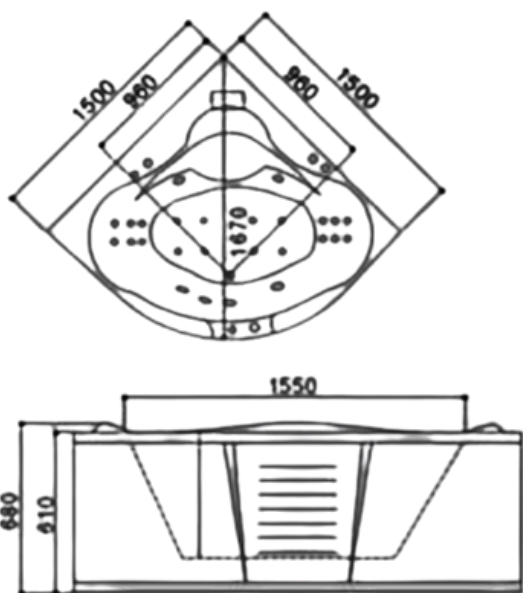

6506A

CADA CU HIDROMASAJ

Specificatii :

- Dim : 160x160x66
- Greutate :-
- Materiale: acryl

Functii :

- Pompa de apă și pompa de aer
- Panoul de control
- Protecție împotriva scurgerilor electrice
- Dus manual
- Baterie
- Comutatoare, mânere
- 6 bucăți de duze cu lumini colorate
- 16 bucăți de duze de aer
- Sifon
- Sistem de curățare automată

65107

CADA CU HIDROMASAJ

Specificatii :

- Dim : 150 x 150x 63
- Greutate :-
- Materiale: acryl armat

Funcții :

- Funcții de hidro și aerommasaj
- Cascada de umplere "Waterfall" din oțel inoxidabil.
- LED-uri multicolore
- Tetiera eleganta din piele PU alb.
- Fereastră decorativă de formă asimetrică cu sticlă transparentă.
- Panou de control "inteligent" electronic (bluetooth, hidromasaj, sistem de încălzire, senzor de nivel al apei, iluminare din spate).

A111B

CADA CU HIDROMASAJ

Specificatii :

- Dim : 164 x 164 x 77
- Greutate : 84 kg/ 162 kg
- Materiale: acryl armat

Functii :

- Panou control cu touch on/off
- Hidroterapie
- Reglare intensitate hidromasaj
- Dus de mana
- Cromoterapie
- Sistem de evacuare manual
- Protectie scurgere dus
- Tetiere

A304

CADA CU HIDROMASAJ

Specificatii :

- Dim : 173 x 126 x 85
- Greutate : 98 kg/ 157 kg
- Materiale: acryl armat

Functii :

- Panou control touch digital
- Hidroterapie
- Reglare intensitate hidromasaj
- Baterie tip cascada
- Dus de mana
- Suport de prosop
- Cromoterapie
- Sistem de evacuare manual
- Protectie scurgere dus
- Sterilizare cu ozon
- Radio si CD extern
- Control inteligent al apei si senzor de preaplin
- Tetiere