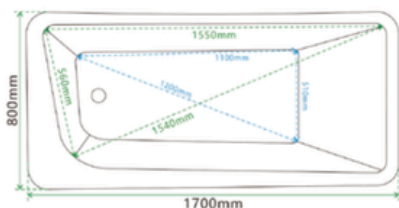

W0827

CADA CU HIDROMASAJ

Specificatii :

- Dim :170 x 85 x 64
- Greutate :-
- Materiale: acryl

Funcții :

- Hidromasaj
- Led
- Senzori pentru detectarea nivelului de apă
- Jet de apă sub forma de cascada
- Auto-curățare
- Sterilizare cu
- Funcție Radio FM
- Funcție Bluetooth

WA1015

CADA CU HIDROMASAJ

Specificatii :

- Dim :150 x 75 x 78
- Greutate :-
- Materiale: acryl

Functii :

- Hidromasaj
- Cap de dus
- Pompe silentioase
- Autocuratare

WA1016

CADA CU HIDROMASAJ

Specificatii :

- Dim :170 x 80 x 60
- Greutate :-
- Materiale: acryl

Functii :

- Dimensiuni spațioase
- Lumini ambientale
- Robinete
- Cap de duș
- Pompe hidromasaj silentioase
- Autocurățare

WA1017

CADA CU HIDROMASAJ

Specificatii :

- Dim: 170 x 80 x 615
- Greutate :-
- Materiale: acryl

Functii :

- Luminile ambientale încorporate
- Robinetele ajustabile:
- Cap de duș integrat:
- Pompe de hidromasaj silențioase:
- Autocurățare simplă:
- Perna pentru relaxarea capului