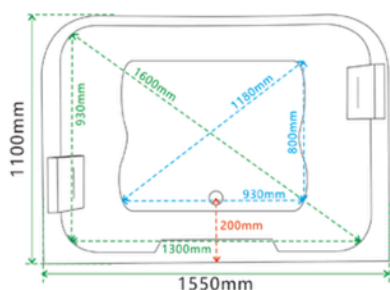

Specificatii :

- Dim :170 x 80 x 60
- Greutate :-
- Materiale: acryl

Functii :

- Dimensiuni spațioase
- Lumini ambientale
- Robinete
- Cap de duș
- Pompe hidromasaj silentioase
- Autocurățare

WA1017

CADA CU HIDROMASAJ

Specificatii :

- Dim: 170 x 80 x 615
- Greutate :-
- Materiale: acryl

Functii :

- Luminile ambientale încorporate
- Robinetele ajustabile:
- Cap de duș integrat:
- Pompe de hidromasaj silențioase:
- Autocurățare simplă:
- Perna pentru relaxarea capului

IMOROM
THE BEST FOR YOUR HOME

WA1025 - 001764

WA1026

CADA CU HIDROMASAJ

Specificatii :

- Dim: 170 x 86 x 60
- Greutate :-
- Materiale: acryl

Functii :

- Eleganță rotundă freestanding
- Hidromasaj
- Set de baterii inclus
- LED ambiental
- Autocurățare
- Dimensiuni spațioase

WA1027-16

CADA CU HIDROMASAJ

Specificatii :

- Dim:180 x 80 x 60
- Greutate :-
- Materiale: acryl

Functii :

- Eleganță freestanding
- Hidromasaj
- Set de baterii inclus
- LED ambiental
- Autocurățare
- Dimensiuni spațioase