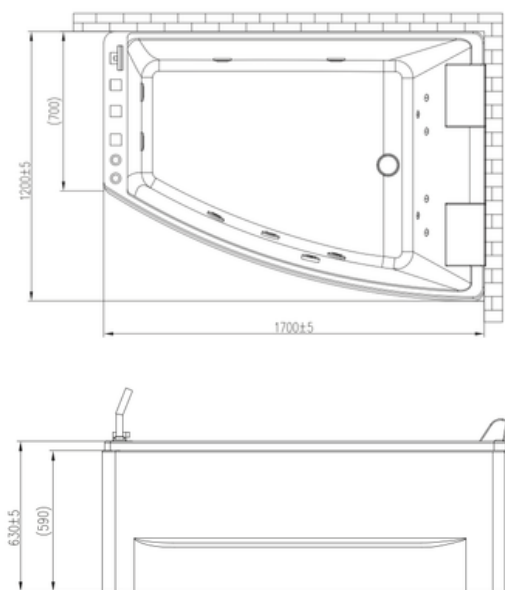

Functii :

- Pompa de apa + 4 buc jeturi mari + 3 buc jeturi mici
- Deviator ABS cromat plus comutator de pornire din alamă
- Cu robinet , priză și cap de duș + scurgere
- 1buc perna
- Cu suport de fier gros