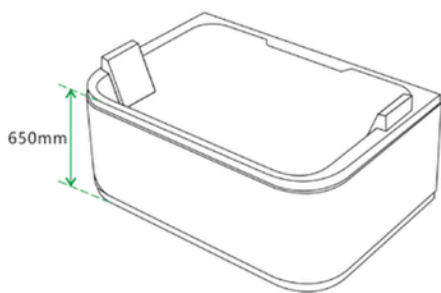

Specificatii :

- Dim: 180 x140 x64
- Greutate :-
- Materiale: acryl