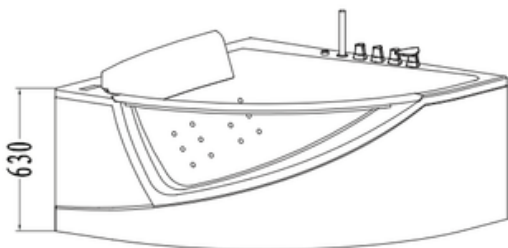

6506A

CADA CU HIDROMASAJ

Specificatii :

- Dim : 160x160x66
- Greutate :-
- Materiale: acryl

Functii :

- Pompa de apă și pompa de aer
- Panoul de control
- Protecție împotriva scurgerilor electrice
- Dus manual
- Baterie
- Comutatoare, mânere
- 6 bucăți de duze cu lumini colorate
- 16 bucăți de duze de aer
- Sifon
- Sistem de curățare automată

65107

CADA CU HIDROMASAJ

Specificatii :

- Dim : 150 x 150x 63
- Greutate :-
- Materiale: acryl armat

Funcții :

- Funcții de hidro și aerommasaj
- Cascada de umplere "Waterfall" din oțel inoxidabil.
- LED-uri multicolore
- Tetiera eleganta din piele PU alb.
- Fereastră decorativă de formă asimetrică cu sticlă transparentă.
- Panou de control "inteligent" electronic (bluetooth, hidromasaj, sistem de încălzire, senzor de nivel al apei, iluminare din spate).

A111B

CADA CU HIDROMASAJ

Specificatii :

- Dim : 164 x 164 x 77
- Greutate : 84 kg/ 162 kg
- Materiale: acryl armat

Functii :

- Panou control cu touch on/off
- Hidroterapie
- Reglare intensitate hidromasaj
- Dus de mana
- Cromoterapie
- Sistem de evacuare manual
- Protectie scurgere dus
- Tetiere

A304

CADA CU HIDROMASAJ

Specificatii :

- Dim : 173 x 126 x 85
- Greutate : 98 kg/ 157 kg
- Materiale: acryl armat

Functii :

- Panou control touch digital
- Hidroterapie
- Reglare intensitate hidromasaj
- Baterie tip cascada
- Dus de mana
- Suport de prosop
- Cromoterapie
- Sistem de evacuare manual
- Protectie scurgere dus
- Sterilizare cu ozon
- Radio si CD extern
- Control inteligent al apei si senzor de preaplin
- Tetiere