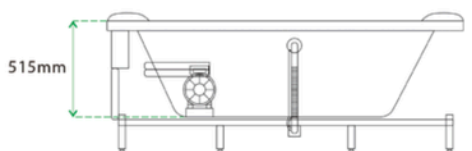

Specificatii :

- Dim : 120 x 170 x 59
- Greutate :-
- Materiale: acryl armat

Funcții :

- Cada de masaj 100% acril
- Pompa de apa +4 buc jeturi mari +4 buc jeturi mici
- Deviator ABS cromat plus comutator de pornire din alamă
- Cu robinet, priză și cap de duș +scurgere
- 4buc perne
- Suport de fier gros

Specificatii :

- Dim: 170 x 80 x 615
- Greutate :-
- Materiale: acryl

Functii :

- Luminile ambientale încorporate
- Robinetele ajustabile:
- Cap de duș integrat:
- Pompe de hidromasaj silențioase:
- Autocurățare simplă:
- Perna pentru relaxarea capului

WA1021

CADA CU HIDROMASAJ

Specificatii :

- Dim: 155 x 110 x 65
- Greutate :-
- Materiale: acryl

Functii :

- Luminile ambientale încorporate
- Robinetele ajustabile
- Cap de duș integrat
- Pompe de hidromasaj silențioase
- Autocurățare simplă
- Perna pentru relaxarea capului,

WA1023

CADA CU HIDROMASAJ

Specificatii :

- Dim: 180 x 90 x 83
- Greutate :-
- Materiale: acryl

Functii :

- Design freestanding:
- Hidromasaj
- Set de baterii inclus
- LED ambiental
- Autocurățare
- Dimensiuni generoase