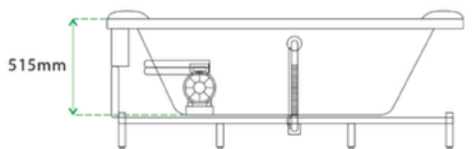

Specificatii :

- Dim : 120 x 170 x 59
- Greutate :-
- Materiale: acryl armat

Funcții :

- Cada de masaj 100% acril
- Pompa de apa +4 buc jeturi mari +4 buc jeturi mici
- Deviator ABS cromat plus comutator de pornire din alamă
- Cu robinet, priză și cap de duș +scurgere
- 4buc perne
- Suport de fier gros

WA1034

CADA CU HIDROMASAJ

Specificatii :

- Dim: 180 x 95 x 68
- Greutate :-
- Materiale: acryl

Functii :

- Eleganță și stil unic
- Experiență de hidromasaj de înaltă calitate
- Confort și practicitate
- Dimensiuni generoase

IMOROM
THE BEST FOR YOUR HOME

WA1034 - 001774

WA1045

CADA CU HIDROMASAJ

Specificatii :

- Dim: 190 x 130 x 63
- Greutate :-
- Materiale: acryl

Funcții :

- Design spațios și ergonomic.
- Perne pentru relaxarea capului:
- Lumini ambientale
- Robinete pentru reglarea apei
- Para de dus
- Pompele de hidromasaj sunt proiectate să funcționeze silențios,
- Autocurățare
- Jet de cascada:

WA1046

CADA CU HIDROMASAJ

Specificatii :

- Dim: 185 x 120 x 65
- Greutate :-
- Materiale: acryl

Functii :

- Design spațios și ergonomic
- Perne pentru relaxarea capului
- Lumini ambientale
- Robinete pentru reglarea apei
- Para de dus
- Pompe silentioase de hidromasaj
- Autocurățare
- Jet de cascada