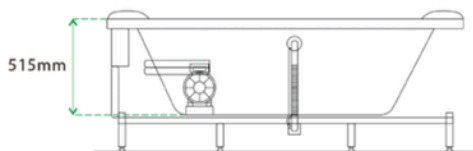

Specificatii :

- Dim : 120 x 170 x 59
- Greutate :-
- Materiale: acryl armat

Funcții :

- Cada de masaj 100% acril
- Pompa de apa +4 buc jeturi mari +4 buc jeturi mici
- Deviator ABS cromat plus comutator de pornire din alamă
- Cu robinet, priză și cap de duș +scurgere
- 4buc perne
- Suport de fier gros

WA1021

CADA CU HIDROMASAJ

Specificatii :

- Dim: 155 x 110 x 65
- Greutate :-
- Materiale: acryl

Functii :

- Luminile ambientale încorporate
- Robinetele ajustabile
- Cap de duș integrat
- Pompe de hidromasaj silențioase
- Autocurățare simplă
- Perna pentru relaxarea capului,

WA1023

CADA CU HIDROMASAJ

Specificatii :

- Dim: 180 x 90 x 83
- Greutate :-
- Materiale: acryl

Functii :

- Design freestanding:
- Hidromasaj
- Set de baterii inclus
- LED ambiental
- Autocurățare
- Dimensiuni generoase

WA1024

CADA CU HIDROMASAJ

Specificatii :

- Dim::170 x 86 x 60
- Greutate :-
- Materiale: acryl

Functii :

- Design freestanding
- Hidromasaj
- Set de baterii inclus
- LED ambiental
- Autocurățare
- Dimensiuni generoase: