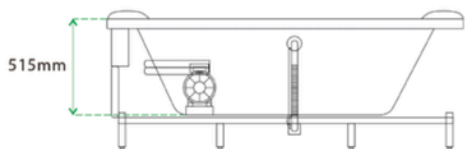

Specificatii :

- Dim : 120 x 170 x 59
- Greutate :-
- Materiale: acryl armat

Funcții :

- Cada de masaj 100% acril
- Pompa de apa +4 buc jeturi mari +4 buc jeturi mici
- Deviator ABS cromat plus comutator de pornire din alamă
- Cu robinet, priză și cap de duș +scurgere
- 4buc perne
- Suport de fier gros

Specificatii :

- Dim: 170 x 80 x 615
- Greutate :-
- Materiale: acryl

Functii :

- Luminile ambientale încorporate
- Robinetele ajustabile:
- Cap de duș integrat:
- Pompe de hidromasaj silențioase:
- Autocurățare simplă:
- Perna pentru relaxarea capului

WA1027-16

CADA CU HIDROMASAJ

Specificatii :

- Dim:180 x 80 x 60
- Greutate :-
- Materiale: acryl

Functii :

- Eleganță freestanding
- Hidromasaj
- Set de baterii inclus
- LED ambiental
- Autocurățare
- Dimensiuni spațioase

WA1027-18

CADA CU HIDROMASAJ

Specificatii :

- Dim:180 x 80 x 60
- Greutate :-
- Materiale: acryl

Functii :

- Eleganță freestanding
- Hidromasaj
- Set de baterii inclus
- LED ambiental
- Autocurățare
- Dimensiuni spațioase