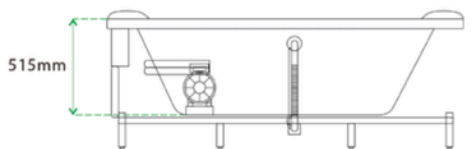

WA1046

CADA CU HIDROMASAJ

Specificatii :

- Dim: 185 x 120 x 65
- Greutate :-
- Materiale: acryl

Functii :

- Design spațios și ergonomic
- Perne pentru relaxarea capului
- Lumini ambientale
- Robinete pentru reglarea apei
- Para de dus
- Pompe silentioase de hidromasaj
- Autocurățare
- Jet de cascada

WA1047

CADA CU HIDROMASAJ

Specificatii :

- Dim: 185 x 120 x 65
- Greutate :-
- Materiale: acryl

Functii :

- Design spațios și ergonomic
- Perne pentru relaxarea capului
- Lumini ambientale
- Robinete pentru reglarea apei
- Para de dus
- Pompe silentioase de hidromasaj
- Autocurățare
- Jet de cascada

WA1048

CADA CU HIDROMASAJ

Specificatii :

- Dim:180 x 130 x 63
- Greutate :-
- Materiale: acryl

Functii :

- Design spațios și ergonomic
- Perne pentru relaxarea capului
- Lumini ambientale
- Robinete pentru reglarea apei
- Para de dus
- Pompe silentioase de hidromasaj
- Autocurățare
- Jet de cascada

WU0822L

CADA CU HIDROMASAJ

Specificatii :

- Dim: 180 x140 x64
- Greutate :-
- Materiale: acryl

Functii :

- Perne pentru relaxarea capului
- Lumini ambientale
- Robinete pentru reglarea apei
- Pompe silentioase de hidromasaj