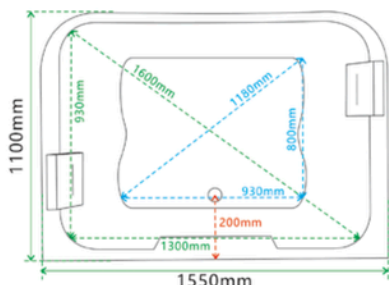

Specificatii :

- Dim : 120 x 170 x 59
- Greutate :-
- Materiale: acryl armat

Funcții :

- Cada de masaj 100% acril
- Pompa de apa +4 buc jeturi mari +4 buc jeturi mici
- Deviator ABS cromat plus comutator de pornire din alamă
- Cu robinet, priză și cap de duș +scurgere
- 4buc perne
- Suport de fier gros

Specificatii :

- Dim: 170 x 80 x 615
- Greutate :-
- Materiale: acryl

Functii :

- Luminile ambientale încorporate
- Robinetele ajustabile:
- Cap de duș integrat:
- Pompe de hidromasaj silențioase:
- Autocurățare simplă:
- Perna pentru relaxarea capului

WA1028

CADA CU HIDROMASAJ

Specificatii :

- Dim: 160 x 160 x 60
- Greutate :-
- Materiale: acryl

Functii :

- Design rotund și freestanding
- Experiență de hidromasaj relaxant:
- Funcționalitate completă
- Atmosferă plăcută cu LED ambiental:
- Autocurățare ușoară
- Dimensiuni generoase

IMOROM
THE BEST FOR YOUR HOME

WA1028 - 001767

WA1029

CADA CU HIDROMASAJ

Specificatii :

- Dim: 180 x 80 x 60
- Greutate :-
- Materiale: acryl

Functii :

- Eleganță și stil unic
- Experiență de hidromasaj de înaltă calitate
- Confort și practicitate.
- Atmosferă relaxantă cu LED ambiental:
- Ușurință în întreținere
- Dimensiuni generoase