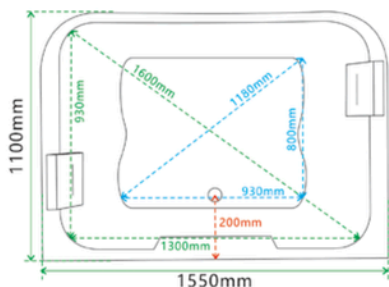

Specificatii :

- Dim :170 x 80 x 60
- Greutate :-
- Materiale: acryl

Functii :

- Dimensiuni spațioase
- Lumini ambientale
- Robinete
- Cap de duș
- Pompe hidromasaj silentioase
- Autocurățare

WA1017

CADA CU HIDROMASAJ

Specificatii :

- Dim: 170 x 80 x 615
- Greutate :-
- Materiale: acryl

Functii :

- Luminile ambientale încorporate
- Robinetele ajustabile:
- Cap de duș integrat:
- Pompe de hidromasaj silențioase:
- Autocurățare simplă:
- Perna pentru relaxarea capului

WA1021

CADA CU HIDROMASAJ

Specificatii :

- Dim: 155 x 110 x 65
- Greutate :-
- Materiale: acryl

Functii :

- Luminile ambientale încorporate
- Robinetele ajustabile
- Cap de duș integrat
- Pompe de hidromasaj silențioase
- Autocurățare simplă
- Perna pentru relaxarea capului,

WA1023

CADA CU HIDROMASAJ

Specificatii :

- Dim: 180 x 90 x 83
- Greutate :-
- Materiale: acryl

Functii :

- Design freestanding:
- Hidromasaj
- Set de baterii inclus
- LED ambiental
- Autocurățare
- Dimensiuni generoase