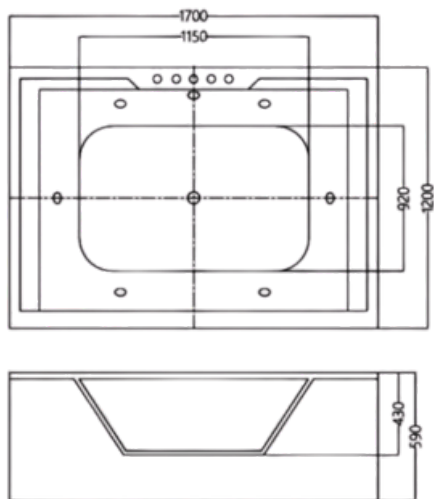

6506

CADA CU HIDROMASAJ

Specificatii :

- Dim : 180x180x66
- Greutate :-
- Materiale: acryl

Functii :

- Pompa de apă și pompa de aer
- Panoul de control
- Protecție împotriva scurgerilor electrice
- Dus manual
- Baterie
- Comutatoare, mânere
- 6 bucăți de duze cu lumini colorate
- 16 bucăți de duze de aer
- Sifon
- Sistem de curățare automată

AX221A

CADA CU HIDROMASAJ

Specificatii :

- Dim : 170 x 80 x 61
- Greutate :108 kg/ 143 kg
- Materiale: acryl armat

Functii :

- Hidroterapie
- Aeroterapie
- Cromoterapie
- Tehnologie fără sudura
- Ozonarea automata
- Recirculare apa
- Buton pneumatic
- Balustradă
- Mixer cu trei mânere rotunde
- Duș de mână
- Combionator
- Reglaj jeturi hidromasaj
- Sistem manual de scurgere de purjare
- Umplerea apei prin Drainer

AX223A

CADA CU HIDROMASAJ

Specificatii :

- Dim : 150 X 150 X 66
- Greutate :-
- Materiale: acryl armat

Funcții :

- Hidroterapie
- Aeroterapie
- Cromoterapie
- Reglaj jeturi hidromasaj

BT-WM3099B

CADA CU HIDROMASAJ

Specificatii :

- Dim : 120 x 170 x 59
- Greutate :-
- Materiale: acryl armat

Funcții :

- Cada de masaj 100% acril
- Pompa de apa +4 buc jeturi mari +4 buc jeturi mici
- Deviator ABS cromat plus comutator de pornire din alamă
- Cu robinet, priză și cap de duș +scurgere
- 4buc perne
- Suport de fier gros