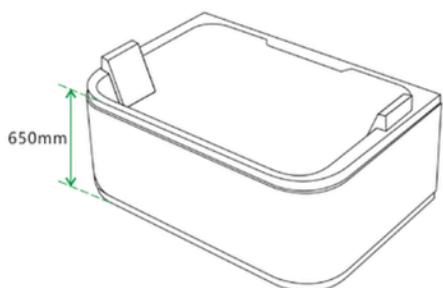

Specificatii :

- Dim: 170 x 80 x 615
- Greutate :-
- Materiale: acryl

Functii :

- Luminile ambientale încorporate
- Robinetele ajustabile:
- Cap de duș integrat:
- Pompe de hidromasaj silențioase:
- Autocurățare simplă:
- Perna pentru relaxarea capului

IMOROM
THE BEST FOR YOUR HOME

WA1025 - 001764

WA1026

CADA CU HIDROMASAJ

Specificatii :

- Dim: 170 x 86 x 60
- Greutate :-
- Materiale: acryl

Functii :

- Eleganță rotundă freestanding
- Hidromasaj
- Set de baterii inclus
- LED ambiental
- Autocurățare
- Dimensiuni spațioase

WA1027-16

CADA CU HIDROMASAJ

Specificatii :

- Dim:180 x 80 x 60
- Greutate :-
- Materiale: acryl

Functii :

- Eleganță freestanding
- Hidromasaj
- Set de baterii inclus
- LED ambiental
- Autocurățare
- Dimensiuni spațioase

WA1027-18

CADA CU HIDROMASAJ

Specificatii :

- Dim:180 x 80 x 60
- Greutate :-
- Materiale: acryl

Functii :

- Eleganță freestanding
- Hidromasaj
- Set de baterii inclus
- LED ambiental
- Autocurățare
- Dimensiuni spațioase