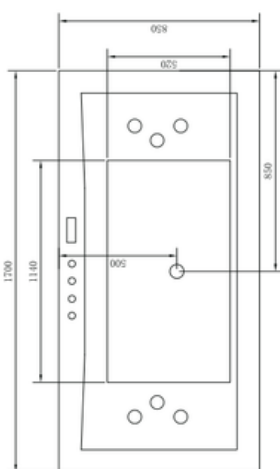

Specificatii :

- Dim : 120 x 170 x 59
- Greutate :-
- Materiale: acryl armat

Funcții :

- Cada de masaj 100% acril
- Pompa de apa +4 buc jeturi mari +4 buc jeturi mici
- Deviator ABS cromat plus comutator de pornire din alamă
- Cu robinet, priză și cap de duș +scurgere
- 4buc perne
- Suport de fier gros

IMOROM
THE BEST FOR YOUR HOME

BT-WM452C - 001370

BT-WM477B

CADA CU HIDROMASAJ

Specificatii :

- Dim : 85 x 170 x 58
- Greutate :-
- Materiale: acryl

Funcții :

- Pompă de apă + pompă de aer + 2 buc jeturi mari + 6 buc jeturi de aer + 10 buc jeturi de aer
- Deviador ABS cromat plus comutator de pornire super subțire
- Cu robinet , priză și cap de duș + scurgere
- 1buc perna
- Cu suport de fier gros

BT-WM494

CADA CU HIDROMASAJ

Specificatii :

- Dim : 80 X 150 X 58
- Greutate :-
- Materiale: acryl

Functii :

- Pompa de apa + 4 buc jeturi mari + 3 buc jeturi mici
- Deviator ABS cromat plus comutator de pornire din alamă
- Cu robinet , priză și cap de duș + scurgere
- 1buc perna
- Cu suport de fier gros

BT-WM494B

CADA CU HIDROMASAJ

Specificatii :

- Dim : 75 X 170 X 58
- Greutate :-
- Materiale: acryl

Funcții :

- Pompa de apa + 4 buc jeturi mari + 3 buc jeturi mici
- Deviator ABS cromat plus comutator de pornire din alamă
- Cu robinet , priză și cap de duș + scurgere
- 1buc perna
- Cu suport de fier gros