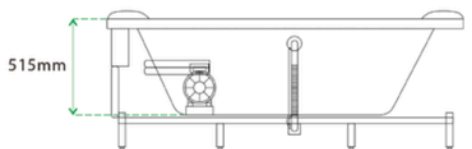

Specificatii :

- Dim: 170 x 80 x 615
- Greutate :-
- Materiale: acryl

Functii :

- Luminile ambientale încorporate
- Robinetele ajustabile:
- Cap de duș integrat:
- Pompe de hidromasaj silențioase:
- Autocurățare simplă:
- Perna pentru relaxarea capului

WU0822L

CADA CU HIDROMASAJ

Specificatii :

- Dim:
- Greutate :-
- Materiale: acryl

Functii :

- Perne pentru relaxarea capului
- Lumini ambientale
- Robinete pentru reglarea apei
- Pompe silentioase de hidromasaj

A1805K-pro

CADA CU HIDROMASAJ

Specificatii :

- Dim: 180 x 180 x 68
- Materiale: acryl

Functii :

- Hidromasaj și masaj cu bule de aer
- Baterie și duș de mână incluse
- Sistem de control H168HBBT
- Iluminare LED interioară și LED pentru mască
- Încălzitor pentru menținerea temperaturii apei
- Ionizator și difuzor pentru aromaterapie
- Player muzical Bluetooth
- Sistem automat de curățare a conductelor
- Pernă pentru confort sport
- Telecomandă pentru control facil