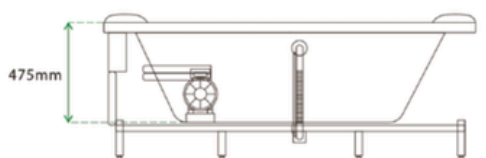

W0827

CADA CU HIDROMASAJ

Specificatii :

- Dim :170 x 85 x 64
- Greutate :-
- Materiale: acryl

Funcții :

- Hidromasaj
- Led
- Senzori pentru detectarea nivelului de apă
- Jet de apă sub forma de cascada
- Auto-curățare
- Sterilizare cu
- Funcție Radio FM
- Funcție Bluetooth

WA1015

CADA CU HIDROMASAJ

Specificatii :

- Dim :150 x 75 x 78
- Greutate :-
- Materiale: acryl

Functii :

- Hidromasaj
- Cap de dus
- Pompe silentioase
- Autocuratare

WA1016

CADA CU HIDROMASAJ

Specificatii :

- Dim :170 x 80 x 60
- Greutate :-
- Materiale: acryl

Functii :

- Dimensiuni spațioase
- Lumini ambientale
- Robinete
- Cap de duș
- Pompe hidromasaj silentioase
- Autocurățare

WA1017

CADA CU HIDROMASAJ

Specificatii :

- Dim: 170 x 80 x 615
- Greutate :-
- Materiale: acryl

Functii :

- Luminile ambientale încorporate
- Robinetele ajustabile:
- Cap de duș integrat:
- Pompe de hidromasaj silențioase:
- Autocurățare simplă:
- Perna pentru relaxarea capului