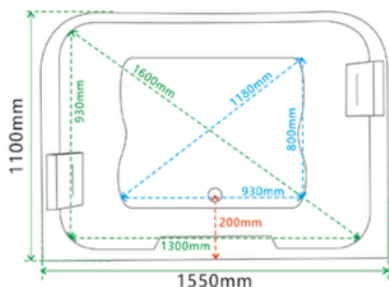

Specificatii :

- Dim :170 x 80 x 60
- Greutate :-
- Materiale: acryl

Functii :

- Dimensiuni spațioase
- Lumini ambientale
- Robinete
- Cap de duș
- Pompe hidromasaj silentioase
- Autocurățare

WA1017

CADA CU HIDROMASAJ

Specificatii :

- Dim: 170 x 80 x 615
- Greutate :-
- Materiale: acryl

Functii :

- Luminile ambientale încorporate
- Robinetele ajustabile:
- Cap de duș integrat:
- Pompe de hidromasaj silențioase:
- Autocurățare simplă:
- Perna pentru relaxarea capului

WA1024

CADA CU HIDROMASAJ

Specificatii :

- Dim::170 x 86 x 60
- Greutate :-
- Materiale: acryl

Functii :

- Design freestanding
- Hidromasaj
- Set de baterii inclus
- LED ambiental
- Autocurățare
- Dimensiuni generoase:

IMOROM
THE BEST FOR YOUR HOME

WA1024 -001763

WA1025

CADA CU HIDROMASAJ

Specificatii :

- Dim: 170 x 80 x 60
- Greutate :-
- Materiale: acryl

Functii :

- Design freestanding
- Hidromasaj
- Set de baterii inclus
- LED ambiental
- Autocurățare
- Dimensiuni spațioase