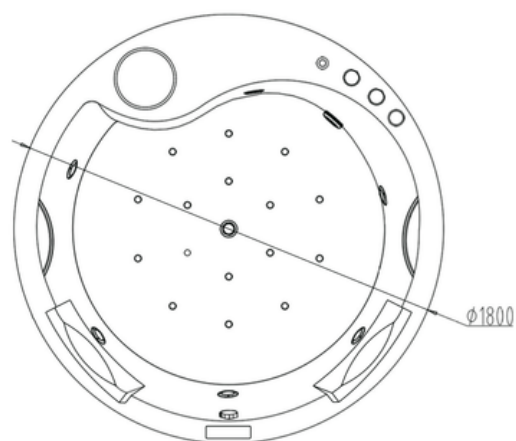

6506

CADA CU HIDROMASAJ

Specificatii :

- Dim : 180x180x66
- Greutate :-
- Materiale: acryl

Functii :

- Pompa de apă și pompa de aer
- Panoul de control
- Protecție împotriva scurgerilor electrice
- Dus manual
- Baterie
- Comutatoare, mânere
- 6 bucăți de duze cu lumini colorate
- 16 bucăți de duze de aer
- Sifon
- Sistem de curățare automată

6506A

CADA CU HIDROMASAJ

Specificatii :

- Dim : 160x160x66
- Greutate :-
- Materiale: acryl

Functii :

- Pompa de apă și pompa de aer
- Panoul de control
- Protecție împotriva scurgerilor electrice
- Dus manual
- Baterie
- Comutatoare, mânere
- 6 bucăți de duze cu lumini colorate
- 16 bucăți de duze de aer
- Sifon
- Sistem de curățare automată

65107

CADA CU HIDROMASAJ

Specificatii :

- Dim : 150 x 150x 63
- Greutate :-
- Materiale: acryl armat

Funcții :

- Funcții de hidro și aerommasaj
- Cascada de umplere "Waterfall" din oțel inoxidabil.
- LED-uri multicolore
- Tetiera eleganta din piele PU alb.
- Fereastră decorativă de formă asimetrică cu sticlă transparentă.
- Panou de control "inteligent" electronic (bluetooth, hidromasaj, sistem de încălzire, senzor de nivel al apei, iluminare din spate).

Specificatii :

- Dim : 120 x 170 x 59
- Greutate :-
- Materiale: acryl armat

Funcții :

- Cada de masaj 100% acril
- Pompa de apa +4 buc jeturi mari +4 buc jeturi mici
- Deviator ABS cromat plus comutator de pornire din alamă
- Cu robinet, priză și cap de duș +scurgere
- 4buc perne
- Suport de fier gros