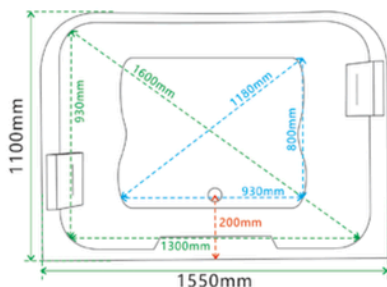

Specificatii :

- Dim: 180 x140 x64
- Greutate :-
- Materiale: acryl