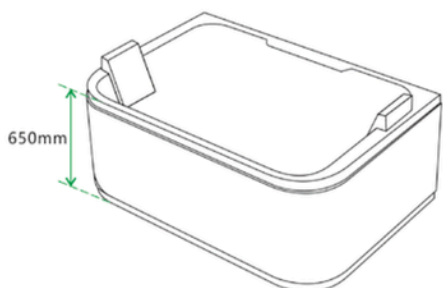

Specificatii :

- Dim: 170 x 80 x 615
- Greutate :-
- Materiale: acryl

Functii :

- Luminile ambientale încorporate
- Robinetele ajustabile:
- Cap de duș integrat:
- Pompe de hidromasaj silențioase:
- Autocurățare simplă:
- Perna pentru relaxarea capului

WA1027-16

CADA CU HIDROMASAJ

Specificatii :

- Dim:180 x 80 x 60
- Greutate :-
- Materiale: acryl

Functii :

- Eleganță freestanding
- Hidromasaj
- Set de baterii inclus
- LED ambiental
- Autocurățare
- Dimensiuni spațioase

WA1027-18

CADA CU HIDROMASAJ

Specificatii :

- Dim:180 x 80 x 60
- Greutate :-
- Materiale: acryl

Functii :

- Eleganță freestanding
- Hidromasaj
- Set de baterii inclus
- LED ambiental
- Autocurățare
- Dimensiuni spațioase

WA1028

CADA CU HIDROMASAJ

Specificatii :

- Dim: 160 x 160 x 60
- Greutate :-
- Materiale: acryl

Functii :

- Design rotund și freestanding
- Experiență de hidromasaj relaxant:
- Funcționalitate completă
- Atmosferă plăcută cu LED ambiental:
- Autocurățare ușoară
- Dimensiuni generoase