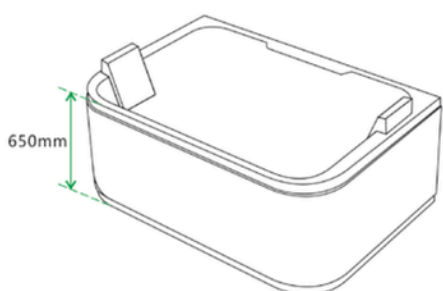

Specificatii :

- Dim: 170 x 80 x 615
- Greutate :-
- Materiale: acryl

Functii :

- Luminile ambientale încorporate
- Robinetele ajustabile:
- Cap de duș integrat:
- Pompe de hidromasaj silențioase:
- Autocurățare simplă:
- Perna pentru relaxarea capului

IMOROM
THE BEST FOR YOUR HOME

WA1018 - 001753

WA1019

CADA CU HIDROMASAJ

Specificatii :

- Dim: 170 x 85 x 57
- Greutate :-
- Materiale: acryl

Functii :

- Hidromasaj
- Lumini ambientale
- Robinete pentru reglarea apei
- Para de dus
- Sistemul de autocuratare
- Jet de cascada

WA1021

CADA CU HIDROMASAJ

Specificatii :

- Dim: 155 x 110 x 65
- Greutate :-
- Materiale: acryl

Functii :

- Luminile ambientale încorporate
- Robinetele ajustabile
- Cap de duș integrat
- Pompe de hidromasaj silențioase
- Autocurățare simplă
- Perna pentru relaxarea capului,

WA1023

CADA CU HIDROMASAJ

Specificatii :

- Dim: 180 x 90 x 83
- Greutate :-
- Materiale: acryl

Functii :

- Design freestanding:
- Hidromasaj
- Set de baterii inclus
- LED ambiental
- Autocurățare
- Dimensiuni generoase