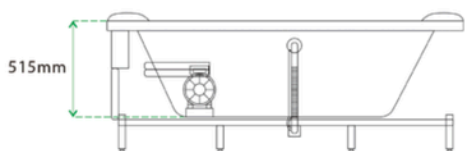

Specificatii :

- Dim : 120 x 170 x 59
- Greutate :-
- Materiale: acryl armat

Funcții :

- Cada de masaj 100% acril
- Pompa de apa +4 buc jeturi mari +4 buc jeturi mici
- Deviator ABS cromat plus comutator de pornire din alamă
- Cu robinet, priză și cap de duș +scurgere
- 4buc perne
- Suport de fier gros

IMOROM
THE BEST FOR YOUR HOME

WA1025 - 001764

WA1026

CADA CU HIDROMASAJ

Specificatii :

- Dim: 170 x 86 x 60
- Greutate :-
- Materiale: acryl

Functii :

- Eleganță rotundă freestanding
- Hidromasaj
- Set de baterii inclus
- LED ambiental
- Autocurățare
- Dimensiuni spațioase

WA1027-16

CADA CU HIDROMASAJ

Specificatii :

- Dim:180 x 80 x 60
- Greutate :-
- Materiale: acryl

Functii :

- Eleganță freestanding
- Hidromasaj
- Set de baterii inclus
- LED ambiental
- Autocurățare
- Dimensiuni spațioase