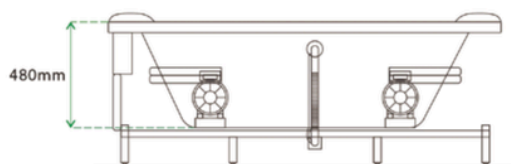

Specificatii :

- Dim :170 x 80 x 60
- Greutate :-
- Materiale: acryl

Functii :

- Dimensiuni spațioase
- Lumini ambientale
- Robinete
- Cap de duș
- Pompe hidromasaj silentioase
- Autocurățare

WA1017

CADA CU HIDROMASAJ

Specificatii :

- Dim: 170 x 80 x 615
- Greutate :-
- Materiale: acryl

Functii :

- Luminile ambientale încorporate
- Robinetele ajustabile:
- Cap de duș integrat:
- Pompe de hidromasaj silențioase:
- Autocurățare simplă:
- Perna pentru relaxarea capului

WA1018

CADA CU HIDROMASAJ

Specificatii :

- Dim: 150 x 150 x 66
- Greutate :-
- Materiale: acryl

Funcții :

- Hidromasaj
- Lumini ambientale
- Robinete pentru reglarea apei
- Para de dus
- Sistemul de autocuratare
- Jet de cascada