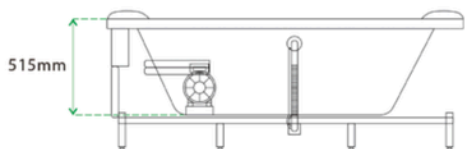

Specificatii :

- Dim : 120 x 170 x 59
- Greutate :-
- Materiale: acryl armat

Funcții :

- Cada de masaj 100% acril
- Pompa de apa +4 buc jeturi mari +4 buc jeturi mici
- Deviator ABS cromat plus comutator de pornire din alamă
- Cu robinet, priză și cap de duș +scurgere
- 4buc perne
- Suport de fier gros

WA1024

CADA CU HIDROMASAJ

Specificatii :

- Dim::170 x 86 x 60
- Greutate :-
- Materiale: acryl

Functii :

- Design freestanding
- Hidromasaj
- Set de baterii inclus
- LED ambiental
- Autocurățare
- Dimensiuni generoase:

IMOROM
THE BEST FOR YOUR HOME

WA1024 -001763

WA1025

CADA CU HIDROMASAJ

Specificatii :

- Dim: 170 x 80 x 60
- Greutate :-
- Materiale: acryl

Functii :

- Design freestanding
- Hidromasaj
- Set de baterii inclus
- LED ambiental
- Autocurățare
- Dimensiuni spațioase

IMOROM
THE BEST FOR YOUR HOME

WA1025 - 001764

WA1026

CADA CU HIDROMASAJ

Specificatii :

- Dim: 170 x 86 x 60
- Greutate :-
- Materiale: acryl

Functii :

- Eleganță rotundă freestanding
- Hidromasaj
- Set de baterii inclus
- LED ambiental
- Autocurățare
- Dimensiuni spațioase