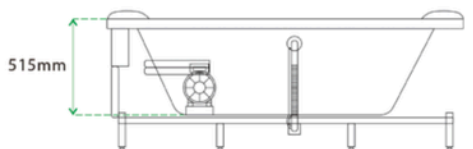

Specificatii :

- Dim : 120 x 170 x 59
- Greutate :-
- Materiale: acryl armat

Funcții :

- Cada de masaj 100% acril
- Pompa de apa +4 buc jeturi mari +4 buc jeturi mici
- Deviator ABS cromat plus comutator de pornire din alamă
- Cu robinet, priză și cap de duș +scurgere
- 4buc perne
- Suport de fier gros

IMOROM
THE BEST FOR YOUR HOME

WA1029 - 001769

WA1030

CADA CU HIDROMASAJ

Specificatii :

- Dim: 150 x 70 x 60
- Greutate :-
- Materiale: acryl

Functii :

- Luminile ambientale încorporate
- Robinetele ajustabile
- Cap de duș integrat.
- Pompe de hidromasaj silențioase:
- Autocurățare simplă
- Perna pentru relaxarea capului,

WA1031

CADA CU HIDROMASAJ

Specificatii :

- Dim: 170 x 75 x 60
- Greutate :-
- Materiale: acryl

Functii :

- Luminile ambientale încorporate
- Robinetele ajustabile
- Cap de duș integrat.
- Pompe de hidromasaj silențioase:
- Autocurățare simplă
- Perna pentru relaxarea capului,

WA1034

CADA CU HIDROMASAJ

Specificatii :

- Dim: 180 x 95 x 68
- Greutate :-
- Materiale: acryl

Functii :

- Eleganță și stil unic
- Experiență de hidromasaj de înaltă calitate
- Confort și practicitate
- Dimensiuni generoase