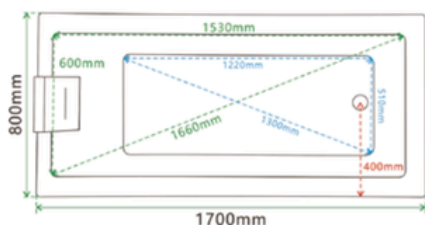

Specificatii :

- Dim : 120 x 170 x 59
- Greutate :-
- Materiale: acryl armat

Funcții :

- Cada de masaj 100% acril
- Pompa de apa +4 buc jeturi mari +4 buc jeturi mici
- Deviator ABS cromat plus comutator de pornire din alamă
- Cu robinet, priză și cap de duș +scurgere
- 4buc perne
- Suport de fier gros

WA1015

CADA CU HIDROMASAJ

Specificatii :

- Dim :150 x 75 x 78
- Greutate :-
- Materiale: acryl

Functii :

- Hidromasaj
- Cap de dus
- Pompe silentioase
- Autocuratare

WA1016

CADA CU HIDROMASAJ

Specificatii :

- Dim :170 x 80 x 60
- Greutate :-
- Materiale: acryl

Functii :

- Dimensiuni spațioase
- Lumini ambientale
- Robinete
- Cap de duș
- Pompe hidromasaj silentioase
- Autocurățare

WA1017

CADA CU HIDROMASAJ

Specificatii :

- Dim: 170 x 80 x 615
- Greutate :-
- Materiale: acryl

Functii :

- Luminile ambientale încorporate
- Robinetele ajustabile:
- Cap de duș integrat:
- Pompe de hidromasaj silențioase:
- Autocurățare simplă:
- Perna pentru relaxarea capului