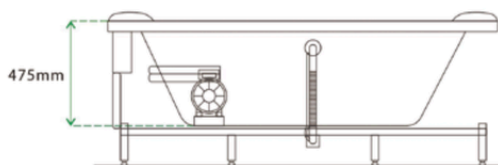

W0827

CADA CU HIDROMASAJ

Specificatii :

- Dim :170 x 85 x 64
- Greutate :-
- Materiale: acryl

Funcții :

- Hidromasaj
- Led
- Senzori pentru detectarea nivelului de apă
- Jet de apă sub forma de cascada
- Auto-curățare
- Sterilizare cu
- Funcție Radio FM
- Funcție Bluetooth

WA1015

CADA CU HIDROMASAJ

Specificatii :

- Dim :150 x 75 x 78
- Greutate :-
- Materiale: acryl

Functii :

- Hidromasaj
- Cap de dus
- Pompe silentioase
- Autocuratare

WA1016

CADA CU HIDROMASAJ

Specificatii :

- Dim :170 x 80 x 60
- Greutate :-
- Materiale: acryl

Functii :

- Dimensiuni spațioase
- Lumini ambientale
- Robinete
- Cap de duș
- Pompe hidromasaj silentioase
- Autocurățare

WA1017

CADA CU HIDROMASAJ

Specificatii :

- Dim: 170 x 80 x 615
- Greutate :-
- Materiale: acryl

Functii :

- Luminile ambientale încorporate
- Robinetele ajustabile:
- Cap de duș integrat:
- Pompe de hidromasaj silențioase:
- Autocurățare simplă:
- Perna pentru relaxarea capului