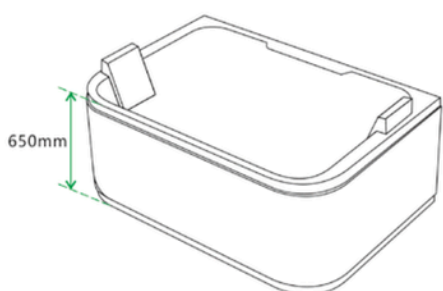

Specificatii :

- Dim: 170 x 80 x 615
- Greutate :-
- Materiale: acryl

Functii :

- Luminile ambientale încorporate
- Robinetele ajustabile:
- Cap de duș integrat:
- Pompe de hidromasaj silențioase:
- Autocurățare simplă:
- Perna pentru relaxarea capului

IMOROM
THE BEST FOR YOUR HOME

WA1024 -001763

WA1025

CADA CU HIDROMASAJ

Specificatii :

- Dim: 170 x 80 x 60
- Greutate :-
- Materiale: acryl

Functii :

- Design freestanding
- Hidromasaj
- Set de baterii inclus
- LED ambiental
- Autocurățare
- Dimensiuni spațioase

IMOROM
THE BEST FOR YOUR HOME

WA1025 - 001764

WA1026

CADA CU HIDROMASAJ

Specificatii :

- Dim: 170 x 86 x 60
- Greutate :-
- Materiale: acryl

Functii :

- Eleganță rotundă freestanding
- Hidromasaj
- Set de baterii inclus
- LED ambiental
- Autocurățare
- Dimensiuni spațioase

WA1027-16

CADA CU HIDROMASAJ

Specificatii :

- Dim:180 x 80 x 60
- Greutate :-
- Materiale: acryl

Functii :

- Eleganță freestanding
- Hidromasaj
- Set de baterii inclus
- LED ambiental
- Autocurățare
- Dimensiuni spațioase