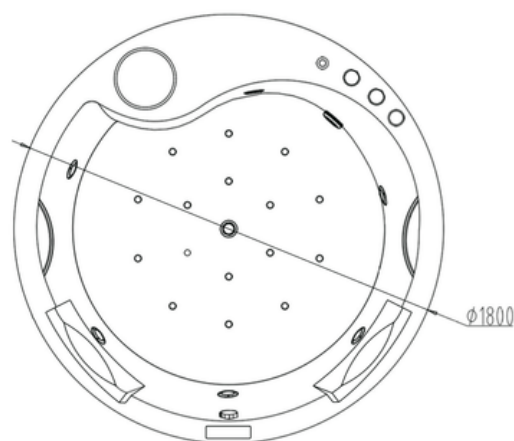

6506

CADA CU HIDROMASAJ

Specificatii :

- Dim : 180x180x66
- Greutate :-
- Materiale: acryl

Functii :

- Pompa de apă și pompa de aer
- Panoul de control
- Protecție împotriva scurgerilor electrice
- Dus manual
- Baterie
- Comutatoare, mânere
- 6 bucăți de duze cu lumini colorate
- 16 bucăți de duze de aer
- Sifon
- Sistem de curățare automată

6506A

CADA CU HIDROMASAJ

Specificatii :

- Dim : 160x160x66
- Greutate :-
- Materiale: acryl

Functii :

- Pompa de apă și pompa de aer
- Panoul de control
- Protecție împotriva scurgerilor electrice
- Dus manual
- Baterie
- Comutatoare, mânere
- 6 bucăți de duze cu lumini colorate
- 16 bucăți de duze de aer
- Sifon
- Sistem de curățare automată

65107

CADA CU HIDROMASAJ

Specificatii :

- Dim : 150 x 150x 63
- Greutate :-
- Materiale: acryl armat

Funcții :

- Funcții de hidro și aerommasaj
- Cascada de umplere "Waterfall" din oțel inoxidabil.
- LED-uri multicolore
- Tetiera eleganta din piele PU alb.
- Fereastră decorativă de formă asimetrică cu sticlă transparentă.
- Panou de control "inteligent" electronic (bluetooth, hidromasaj, sistem de încălzire, senzor de nivel al apei, iluminare din spate).

Specificatii :

- Dim : 120 x 170 x 59
- Greutate :-
- Materiale: acryl armat

Funcții :

- Cada de masaj 100% acril
- Pompa de apa +4 buc jeturi mari +4 buc jeturi mici
- Deviator ABS cromat plus comutator de pornire din alamă
- Cu robinet, priză și cap de duș +scurgere
- 4buc perne
- Suport de fier gros