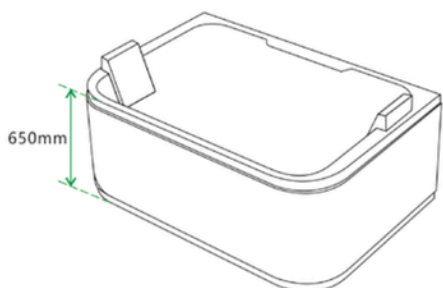

Specificatii :

- Dim : 120 x 170 x 59
- Greutate :-
- Materiale: acryl armat

Funcții :

- Cada de masaj 100% acril
- Pompa de apa +4 buc jeturi mari +4 buc jeturi mici
- Deviator ABS cromat plus comutator de pornire din alamă
- Cu robinet, priză și cap de duș +scurgere
- 4buc perne
- Suport de fier gros

WA1028

CADA CU HIDROMASAJ

Specificatii :

- Dim: 160 x 160 x 60
- Greutate :-
- Materiale: acryl

Functii :

- Design rotund și freestanding
- Experiență de hidromasaj relaxant:
- Funcționalitate completă
- Atmosferă plăcută cu LED ambiental:
- Autocurățare ușoară
- Dimensiuni generoase

IMOROM
THE BEST FOR YOUR HOME

WA1028 - 001767

WA1029

CADA CU HIDROMASAJ

Specificatii :

- Dim: 180 x 80 x 60
- Greutate :-
- Materiale: acryl

Functii :

- Eleganță și stil unic
- Experiență de hidromasaj de înaltă calitate
- Confort și practicitate.
- Atmosferă relaxantă cu LED ambiental:
- Ușurință în întreținere
- Dimensiuni generoase

IMOROM
THE BEST FOR YOUR HOME

WA1029 - 001769

WA1030

CADA CU HIDROMASAJ

Specificatii :

- Dim: 150 x 70 x 60
- Greutate :-
- Materiale: acryl

Functii :

- Luminile ambientale încorporate
- Robinetele ajustabile
- Cap de duș integrat.
- Pompe de hidromasaj silențioase:
- Autocurățare simplă
- Perna pentru relaxarea capului,