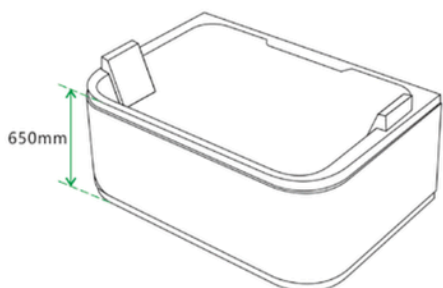

Specificatii :

- Dim: 170 x 80 x 615
- Greutate :-
- Materiale: acryl

Functii :

- Luminile ambientale încorporate
- Robinetele ajustabile:
- Cap de duș integrat:
- Pompe de hidromasaj silențioase:
- Autocurățare simplă:
- Perna pentru relaxarea capului

IMOROM
THE BEST FOR YOUR HOME

WA1018 - 001753

WA1019

CADA CU HIDROMASAJ

Specificatii :

- Dim: 170 x 85 x 57
- Greutate :-
- Materiale: acryl

Functii :

- Hidromasaj
- Lumini ambientale
- Robinete pentru reglarea apei
- Para de dus
- Sistemul de autocuratare
- Jet de cascada

WA1021

CADA CU HIDROMASAJ

Specificatii :

- Dim: 155 x 110 x 65
- Greutate :-
- Materiale: acryl

Functii :

- Luminile ambientale încorporate
- Robinetele ajustabile
- Cap de duș integrat
- Pompe de hidromasaj silențioase
- Autocurățare simplă
- Perna pentru relaxarea capului,

WA1023

CADA CU HIDROMASAJ

Specificatii :

- Dim: 180 x 90 x 83
- Greutate :-
- Materiale: acryl

Functii :

- Design freestanding:
- Hidromasaj
- Set de baterii inclus
- LED ambiental
- Autocurățare
- Dimensiuni generoase