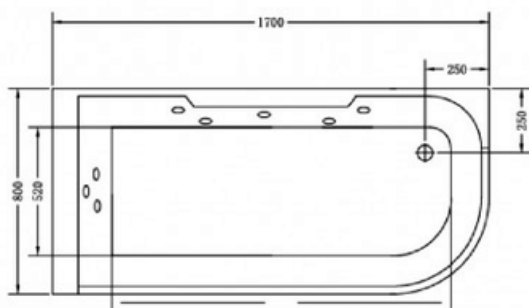

Specificatii :

- Dim : 120 x 170 x 59
- Greutate :-
- Materiale: acryl armat

Funcții :

- Cada de masaj 100% acril
- Pompa de apa +4 buc jeturi mari +4 buc jeturi mici
- Deviator ABS cromat plus comutator de pornire din alamă
- Cu robinet, priză și cap de duș +scurgere
- 4buc perne
- Suport de fier gros

BT-WM3131

CADA CU HIDROMASAJ

Specificatii :

- Dim : 150X150x58
- Greutate :-
- Materiale: acryl armat

Funcții :

- Pompa de apa +pompa de aer + 4 buc jeturi mari +10 buc jeturi de aer
- Deviator ABS cromat plus comutator de pornire super subțire
- Cu robinet , priză și cap de duș + balustradă din aluminiu + scurgere
- 1buc perna acrilica cu suport de fier gros

BT-WM3133B

CADA CU HIDROMASAJ

Specificatii :

- Dim : 80 x 170 x 58
- Greutate :-
- Materiale: acryl armat

Funcții :

- Pompa de apa + 3 buc jeturi mari + 3 buc
- Deviator ABS cromat plus comutator de pornire super subțire
- Cu robinet , priză și cap de duș + scurgere
- 1buc perna
- Cu suport de fier

BT-WM452B

CADA CU HIDROMASAJ

Specificatii :

- Dim : 80 x 170 x 58
- Greutate :-
- Materiale: acryl armat

Funcții :

- Pompa de apă + pompa de aer + 4 buc jeturi mari + 15 buc jeturi de aer
- Deviator cromat ABS plus comutator de pornire din alamă
- Cu robinet , priză și cap de duș + scurgere
- 1buc perna
- Cu suport de fier gros