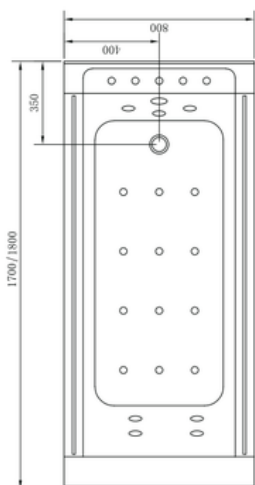

Specificatii :

- Dim : 120 x 170 x 59
- Greutate :-
- Materiale: acryl armat

Funcții :

- Cada de masaj 100% acril
- Pompa de apa +4 buc jeturi mari +4 buc jeturi mici
- Deviator ABS cromat plus comutator de pornire din alamă
- Cu robinet, priză și cap de duș +scurgere
- 4buc perne
- Suport de fier gros

BT-WM452B

CADA CU HIDROMASAJ

Specificatii :

- Dim : 80 x 170 x 58
- Greutate :-
- Materiale: acryl armat

Funcții :

- Pompa de apă + pompa de aer + 4 buc jeturi mari + 15 buc jeturi de aer
- Deviator cromat ABS plus comutator de pornire din alamă
- Cu robinet , priză și cap de duș + scurgere
- 1buc perna
- Cu suport de fier gros

BT-WM452C

CADA CU HIDROMASAJ

Specificatii :

- Dim : 80 x 180 x 58
- Greutate :-
- Materiale: acryl armat

Funcții :

- Pompa de apa +pompa de aer + 4 buc jeturi mari +15 buc jeturi de aer
- Deviator cromat ABS plus comutator de pornire din alamă
- Cu robinet , priză și cap de duș + scurgere
- 1buc perna
- Cu suport de fier gros

BT-WM494

CADA CU HIDROMASAJ

Specificatii :

- Dim : 80 X 150 X 58
- Greutate :-
- Materiale: acryl

Functii :

- Pompa de apa + 4 buc jeturi mari + 3 buc jeturi mici
- Deviator ABS cromat plus comutator de pornire din alamă
- Cu robinet , priză și cap de duș + scurgere
- 1buc perna
- Cu suport de fier gros