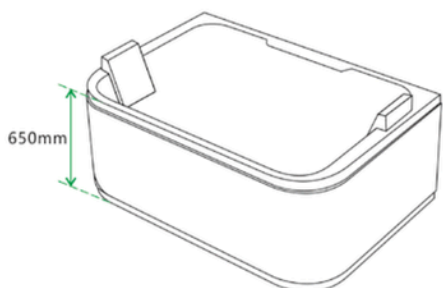

Specificatii :

- Dim: 170 x 80 x 615
- Greutate :-
- Materiale: acryl

Functii :

- Luminile ambientale încorporate
- Robinetele ajustabile:
- Cap de duș integrat:
- Pompe de hidromasaj silențioase:
- Autocurățare simplă:
- Perna pentru relaxarea capului

WA1046

CADA CU HIDROMASAJ

Specificatii :

- Dim: 185 x 120 x 65
- Greutate :-
- Materiale: acryl

Functii :

- Design spațios și ergonomic
- Perne pentru relaxarea capului
- Lumini ambientale
- Robinete pentru reglarea apei
- Para de dus
- Pompe silentioase de hidromasaj
- Autocurățare
- Jet de cascada

WA1047

CADA CU HIDROMASAJ

Specificatii :

- Dim: 185 x 120 x 65
- Greutate :-
- Materiale: acryl

Functii :

- Design spațios și ergonomic
- Perne pentru relaxarea capului
- Lumini ambientale
- Robinete pentru reglarea apei
- Para de dus
- Pompe silentioase de hidromasaj
- Autocurățare
- Jet de cascada

WA1048

CADA CU HIDROMASAJ

Specificatii :

- Dim:180 x 130 x 63
- Greutate :-
- Materiale: acryl

Functii :

- Design spațios și ergonomic
- Perne pentru relaxarea capului
- Lumini ambientale
- Robinete pentru reglarea apei
- Para de dus
- Pompe silentioase de hidromasaj
- Autocurățare
- Jet de cascada