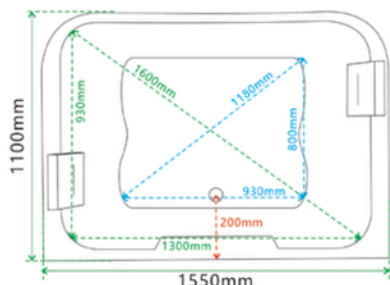

Specificatii :

- Dim: 170 x 80 x 615
- Greutate :-
- Materiale: acryl

Functii :

- Luminile ambientale încorporate
- Robinetele ajustabile:
- Cap de duș integrat:
- Pompe de hidromasaj silențioase:
- Autocurățare simplă:
- Perna pentru relaxarea capului

IMOROM
THE BEST FOR YOUR HOME

WA1029 - 001769

WA1030

CADA CU HIDROMASAJ

Specificatii :

- Dim: 150 x 70 x 60
- Greutate :-
- Materiale: acryl

Functii :

- Luminile ambientale încorporate
- Robinetele ajustabile
- Cap de duș integrat.
- Pompe de hidromasaj silențioase:
- Autocurățare simplă
- Perna pentru relaxarea capului,

WA1031

CADA CU HIDROMASAJ

Specificatii :

- Dim: 170 x 75 x 60
- Greutate :-
- Materiale: acryl

Functii :

- Luminile ambientale încorporate
- Robinetele ajustabile
- Cap de duș integrat.
- Pompe de hidromasaj silențioase:
- Autocurățare simplă
- Perna pentru relaxarea capului,

WA1034

CADA CU HIDROMASAJ

Specificatii :

- Dim: 180 x 95 x 68
- Greutate :-
- Materiale: acryl

Functii :

- Eleganță și stil unic
- Experiență de hidromasaj de înaltă calitate
- Confort și practicitate
- Dimensiuni generoase