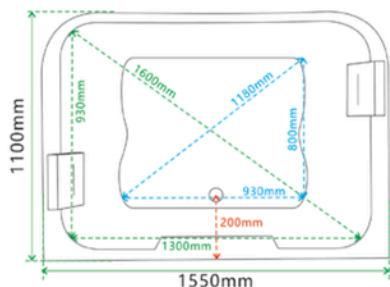

Specificatii :

- Dim :170 x 80 x 60
- Greutate :-
- Materiale: acryl

Functii :

- Dimensiuni spațioase
- Lumini ambientale
- Robinete
- Cap de duș
- Pompe hidromasaj silentioase
- Autocurățare

WA1017

CADA CU HIDROMASAJ

Specificatii :

- Dim: 170 x 80 x 615
- Greutate :-
- Materiale: acryl

Functii :

- Luminile ambientale încorporate
- Robinetele ajustabile:
- Cap de duș integrat:
- Pompe de hidromasaj silențioase:
- Autocurățare simplă:
- Perna pentru relaxarea capului

WA1020

CADA CU HIDROMASAJ

Specificatii :

- Dim: 140 x 140 x 61
- Greutate :-
- Materiale: acril

Functii :

- Design spațios și ergonomic
- Perne pentru relaxarea capului:
- Lumini ambientale
- Robinete pentru reglarea apei
- Para de dus
- Pompe silentioase de hidromasaj:
- Autocurățare
- Jet de cascada

A1805K-pro

CADA CU HIDROMASAJ

Specificatii :

- Dim: 180 x 180 x 68
- Materiale: acryl

Functii :

- Hidromasaj și masaj cu bule de aer
- Baterie și duș de mână incluse
- Sistem de control H168HBBT
- Iluminare LED interioară și LED pentru mască
- Încălzitor pentru menținerea temperaturii apei
- Ionizator și difuzor pentru aromaterapie
- Player muzical Bluetooth
- Sistem automat de curățare a conductelor
- Pernă pentru confort sport
- Telecomandă pentru control facil