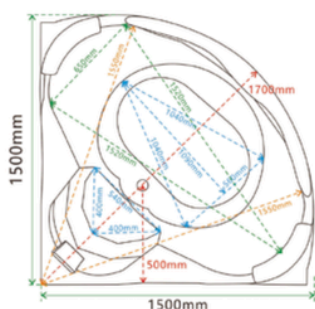

Specificatii :

- Dim : 120 x 170 x 59
- Greutate :-
- Materiale: acryl armat

Funcții :

- Cada de masaj 100% acril
- Pompa de apa +4 buc jeturi mari +4 buc jeturi mici
- Deviator ABS cromat plus comutator de pornire din alamă
- Cu robinet, priză și cap de duș +scurgere
- 4buc perne
- Suport de fier gros

Specificatii :

- Dim :170 x 80 x 60
- Greutate :-
- Materiale: acryl

Functii :

- Dimensiuni spațioase
- Lumini ambientale
- Robinete
- Cap de duș
- Pompe hidromasaj silentioase
- Autocurățare

WA1017

CADA CU HIDROMASAJ

Specificatii :

- Dim: 170 x 80 x 615
- Greutate :-
- Materiale: acryl

Functii :

- Luminile ambientale încorporate
- Robinetele ajustabile:
- Cap de duș integrat:
- Pompe de hidromasaj silențioase:
- Autocurățare simplă:
- Perna pentru relaxarea capului

WA1018

CADA CU HIDROMASAJ

Specificatii :

- Dim: 150 x 150 x 66
- Greutate :-
- Materiale: acryl

Funcții :

- Hidromasaj
- Lumini ambientale
- Robinete pentru reglarea apei
- Para de dus
- Sistemul de autocuratare
- Jet de cascada