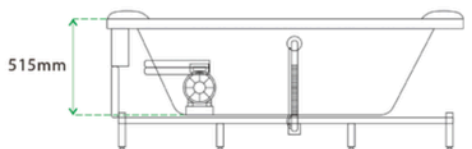

Specificatii :

- Dim: 170 x 80 x 615
- Greutate :-
- Materiale: acryl

Functii :

- Luminile ambientale încorporate
- Robinetele ajustabile:
- Cap de duș integrat:
- Pompe de hidromasaj silențioase:
- Autocurățare simplă:
- Perna pentru relaxarea capului

WU0822L

CADA CU HIDROMASAJ

Specificatii :

- Dim:
- Greutate :-
- Materiale: acryl

Functii :

- Perne pentru relaxarea capului
- Lumini ambientale
- Robinete pentru reglarea apei
- Pompe silentioase de hidromasaj