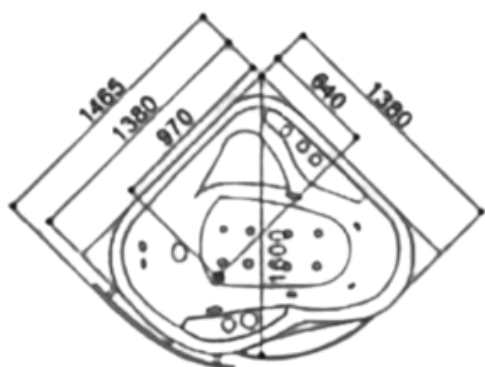

A111B

CADA CU HIDROMASAJ

Specificatii :

- Dim : 164 x 164 x 77
- Greutate : 84 kg/ 162 kg
- Materiale: acryl armat

Functii :

- Panou control cu touch on/off
- Hidroterapie
- Reglare intensitate hidromasaj
- Dus de mana
- Cromoterapie
- Sistem de evacuare manual
- Protectie scurgere dus
- Tetiere

A304

CADA CU HIDROMASAJ

Specificatii :

- Dim : 173 x 126 x 85
- Greutate : 98 kg/ 157 kg
- Materiale: acryl armat

Functii :

- Panou control touch digital
- Hidroterapie
- Reglare intensitate hidromasaj
- Baterie tip cascada
- Dus de mana
- Suport de prosop
- Cromoterapie
- Sistem de evacuare manual
- Protectie scurgere dus
- Sterilizare cu ozon
- Radio si CD extern
- Control inteligent al apei si senzor de preaplin
- Tetiere

IMOROM
THE BEST FOR YOUR HOME

A304-L - 000526

A304-R - 000527

A305

CADA CU HIDROMASAJ

Specificatii :

- Dim : 140 x 140 x 80
- Greutate :108 kg/ 143 kg
- Materiale: acryl armat

Functii :

AX223A

CADA CU HIDROMASAJ

Specificatii :

- Dim : 150 X 150 X 66
- Greutate :-
- Materiale: acryl armat

Funcții :

- Hidroterapie
- Aeroterapie
- Cromoterapie
- Reglaj jeturi hidromasaj

BT-WM3099B

CADA CU HIDROMASAJ