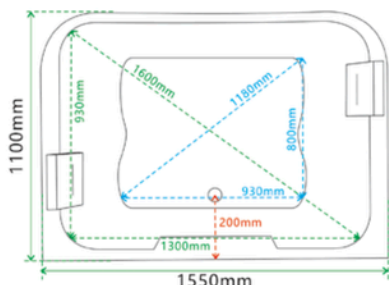

Specificatii :

- Dim: 170 x 80 x 615
- Greutate :-
- Materiale: acryl

Functii :

- Luminile ambientale încorporate
- Robinetele ajustabile:
- Cap de duș integrat:
- Pompe de hidromasaj silențioase:
- Autocurățare simplă:
- Perna pentru relaxarea capului

WA1034

CADA CU HIDROMASAJ

Specificatii :

- Dim: 180 x 95 x 68
- Greutate :-
- Materiale: acryl

Functii :

- Eleganță și stil unic
- Experiență de hidromasaj de înaltă calitate
- Confort și practicitate
- Dimensiuni generoase

IMOROM
THE BEST FOR YOUR HOME

WA1034 - 001774

WA1045

CADA CU HIDROMASAJ

Specificatii :

- Dim: 190 x 130 x 63
- Greutate :-
- Materiale: acryl

Funcții :

- Design spațios și ergonomic.
- Perne pentru relaxarea capului:
- Lumini ambientale
- Robinete pentru reglarea apei
- Para de dus
- Pompele de hidromasaj sunt proiectate să funcționeze silențios,
- Autocurățare
- Jet de cascada:

WA1046

CADA CU HIDROMASAJ

Specificatii :

- Dim: 185 x 120 x 65
- Greutate :-
- Materiale: acryl

Functii :

- Design spațios și ergonomic
- Perne pentru relaxarea capului
- Lumini ambientale
- Robinete pentru reglarea apei
- Para de dus
- Pompe silentioase de hidromasaj
- Autocurățare
- Jet de cascada