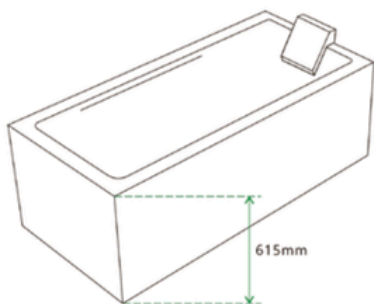

Specificatii :

- Dim : 120 x 170 x 59
- Greutate :-
- Materiale: acryl armat

Funcții :

- Cada de masaj 100% acril
- Pompa de apa +4 buc jeturi mari +4 buc jeturi mici
- Deviator ABS cromat plus comutator de pornire din alamă
- Cu robinet, priză și cap de duș +scurgere
- 4buc perne
- Suport de fier gros

WA1015

CADA CU HIDROMASAJ

Specificatii :

- Dim :150 x 75 x 78
- Greutate :-
- Materiale: acryl

Functii :

- Hidromasaj
- Cap de dus
- Pompe silentioase
- Autocuratare

WA1016

CADA CU HIDROMASAJ

Specificatii :

- Dim :170 x 80 x 60
- Greutate :-
- Materiale: acryl

Functii :

- Dimensiuni spațioase
- Lumini ambientale
- Robinete
- Cap de duș
- Pompe hidromasaj silentioase
- Autocurățare

WA1017

CADA CU HIDROMASAJ

Specificatii :

- Dim: 170 x 80 x 615
- Greutate :-
- Materiale: acryl

Functii :

- Luminile ambientale încorporate
- Robinetele ajustabile:
- Cap de duș integrat:
- Pompe de hidromasaj silențioase:
- Autocurățare simplă:
- Perna pentru relaxarea capului