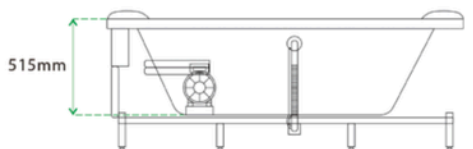

Specificatii :

- Dim : 120 x 170 x 59
- Greutate :-
- Materiale: acryl armat

Funcții :

- Cada de masaj 100% acril
- Pompa de apa +4 buc jeturi mari +4 buc jeturi mici
- Deviator ABS cromat plus comutator de pornire din alamă
- Cu robinet, priză și cap de duș +scurgere
- 4buc perne
- Suport de fier gros

WA1028

CADA CU HIDROMASAJ

Specificatii :

- Dim: 160 x 160 x 60
- Greutate :-
- Materiale: acryl

Functii :

- Design rotund și freestanding
- Experiență de hidromasaj relaxant:
- Funcționalitate completă
- Atmosferă plăcută cu LED ambiental:
- Autocurățare ușoară
- Dimensiuni generoase

IMOROM
THE BEST FOR YOUR HOME

WA1028 - 001767

WA1029

CADA CU HIDROMASAJ

Specificatii :

- Dim: 180 x 80 x 60
- Greutate :-
- Materiale: acryl

Functii :

- Eleganță și stil unic
- Experiență de hidromasaj de înaltă calitate
- Confort și practicitate.
- Atmosferă relaxantă cu LED ambiental:
- Ușurință în întreținere
- Dimensiuni generoase

IMOROM
THE BEST FOR YOUR HOME

WA1029 - 001769

WA1030

CADA CU HIDROMASAJ

Specificatii :

- Dim: 150 x 70 x 60
- Greutate :-
- Materiale: acryl

Functii :

- Luminile ambientale încorporate
- Robinetele ajustabile
- Cap de duș integrat.
- Pompe de hidromasaj silențioase:
- Autocurățare simplă
- Perna pentru relaxarea capului,