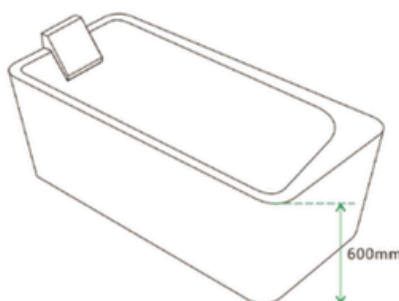

W0827

CADA CU HIDROMASAJ

Specificatii :

- Dim :170 x 85 x 64
- Greutate :-
- Materiale: acryl

Funcții :

- Hidromasaj
- Led
- Senzori pentru detectarea nivelului de apă
- Jet de apă sub forma de cascada
- Auto-curățare
- Sterilizare cu
- Funcție Radio FM
- Funcție Bluetooth

WA1015

CADA CU HIDROMASAJ

Specificatii :

- Dim :150 x 75 x 78
- Greutate :-
- Materiale: acryl

Functii :

- Hidromasaj
- Cap de dus
- Pompe silentioase
- Autocuratare

WA1016

CADA CU HIDROMASAJ

Specificatii :

- Dim :170 x 80 x 60
- Greutate :-
- Materiale: acryl

Functii :

- Dimensiuni spațioase
- Lumini ambientale
- Robinete
- Cap de duș
- Pompe hidromasaj silentioase
- Autocurățare

WA1017

CADA CU HIDROMASAJ

Specificatii :

- Dim: 170 x 80 x 615
- Greutate :-
- Materiale: acryl

Functii :

- Luminile ambientale încorporate
- Robinetele ajustabile:
- Cap de duș integrat:
- Pompe de hidromasaj silențioase:
- Autocurățare simplă:
- Perna pentru relaxarea capului