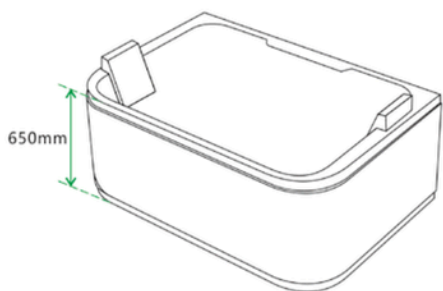

Specificatii :

- Dim: 170 x 80 x 615
- Greutate :-
- Materiale: acryl

Functii :

- Luminile ambientale încorporate
- Robinetele ajustabile:
- Cap de duș integrat:
- Pompe de hidromasaj silențioase:
- Autocurățare simplă:
- Perna pentru relaxarea capului

WU0822L

CADA CU HIDROMASAJ

Specificatii :

- Dim:
- Greutate :-
- Materiale: acryl

Functii :

- Perne pentru relaxarea capului
- Lumini ambientale
- Robinete pentru reglarea apei
- Pompe silentioase de hidromasaj

A1805K-pro

CADA CU HIDROMASAJ

Specificatii :

- Dim: 180 x 180 x 68
- Materiale: acryl

Functii :

- Hidromasaj și masaj cu bule de aer
- Baterie și duș de mână incluse
- Sistem de control H168HBBT
- Iluminare LED interioară și LED pentru mască
- Încălzitor pentru menținerea temperaturii apei
- Ionizator și difuzor pentru aromaterapie
- Player muzical Bluetooth
- Sistem automat de curățare a conductelor
- Pernă pentru confort sport
- Telecomandă pentru control facil