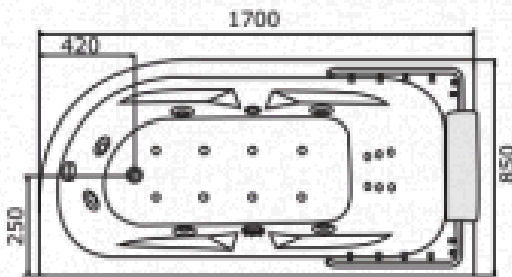

6506

CADA CU HIDROMASAJ

Specificatii :

- Dim : 180x180x66
- Greutate :-
- Materiale: acryl

Functii :

- Pompa de apă și pompa de aer
- Panoul de control
- Protecție împotriva scurgerilor electrice
- Dus manual
- Baterie
- Comutatoare, mânere
- 6 bucăți de duze cu lumini colorate
- 16 bucăți de duze de aer
- Sifon
- Sistem de curățare automată

6506A

CADA CU HIDROMASAJ

Specificatii :

- Dim : 160x160x66
- Greutate :-
- Materiale: acryl

Functii :

- Pompa de apă și pompa de aer
- Panoul de control
- Protecție împotriva scurgerilor electrice
- Dus manual
- Baterie
- Comutatoare, mânere
- 6 bucăți de duze cu lumini colorate
- 16 bucăți de duze de aer
- Sifon
- Sistem de curățare automată

W0827

CADA CU HIDROMASAJ

Specificatii :

- Dim :170 x 85 x 64
- Greutate :-
- Materiale: acryl

Funcții :

- Hidromasaj
- Led
- Senzori pentru detectarea nivelului de apă
- Jet de apă sub forma de cascada
- Auto-curățare
- Sterilizare cu
- Funcție Radio FM
- Funcție Bluetooth

Specificatii :

- Dim: 170 x 80 x 615
- Greutate :-
- Materiale: acryl

Functii :

- Luminile ambientale încorporate
- Robinetele ajustabile:
- Cap de duș integrat:
- Pompe de hidromasaj silențioase:
- Autocurățare simplă:
- Perna pentru relaxarea capului