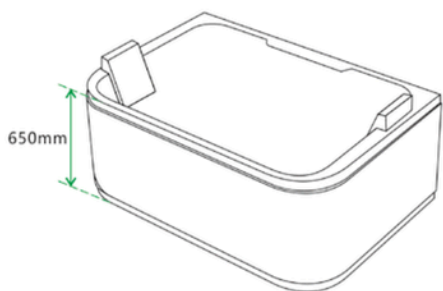

Specificatii :

- Dim: 170 x 80 x 615
- Greutate :-
- Materiale: acryl

Functii :

- Luminile ambientale încorporate
- Robinetele ajustabile:
- Cap de duș integrat:
- Pompe de hidromasaj silențioase:
- Autocurățare simplă:
- Perna pentru relaxarea capului

WA1020

CADA CU HIDROMASAJ

Specificatii :

- Dim: 140 x 140 x 61
- Greutate :-
- Materiale: acril

Functii :

- Design spațios și ergonomic
- Perne pentru relaxarea capului:
- Lumini ambientale
- Robinete pentru reglarea apei
- Para de dus
- Pompe silentioase de hidromasaj:
- Autocurățare
- Jet de cascada

IMOROM
THE BEST FOR YOUR HOME

WA1020 - 001755

A305

CADA CU HIDROMASAJ

Specificatii :

- Dim: 140 x 140 x 80
- Greutate :108 kg/ 143 kg
- Materiale: acril

Functii :

- Buton touch on/off
- Hidroterapie
- Reglare intensitate hidromasaj
- Baterie tip cascada
- Dus de mana
- Suport de prosop
- Manere
- Cromoterapie
- Sistem de evacuare manual
- Protectie scurgere dus
- Senzor de preaplin
- Tetiera

WU0822L

CADA CU HIDROMASAJ

Specificatii :

- Dim:
- Greutate :-
- Materiale: acryl

Functii :

- Perne pentru relaxarea capului
- Lumini ambientale
- Robinete pentru reglarea apei
- Pompe silentioase de hidromasaj