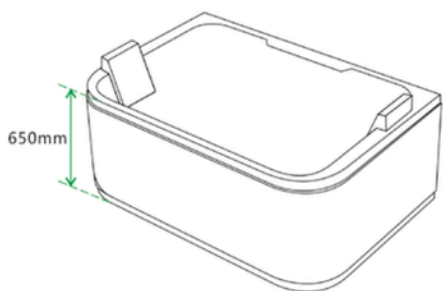

Specificatii :

- Dim: 170 x 80 x 615
- Greutate :-
- Materiale: acryl

Functii :

- Luminile ambientale încorporate
- Robinetele ajustabile:
- Cap de duș integrat:
- Pompe de hidromasaj silențioase:
- Autocurățare simplă:
- Perna pentru relaxarea capului

WA1021

CADA CU HIDROMASAJ

Specificatii :

- Dim: 155 x 110 x 65
- Greutate :-
- Materiale: acryl

Functii :

- Luminile ambientale încorporate
- Robinetele ajustabile
- Cap de duș integrat
- Pompe de hidromasaj silențioase
- Autocurățare simplă
- Perna pentru relaxarea capului,

WA1023

CADA CU HIDROMASAJ

Specificatii :

- Dim: 180 x 90 x 83
- Greutate :-
- Materiale: acryl

Functii :

- Design freestanding:
- Hidromasaj
- Set de baterii inclus
- LED ambiental
- Autocurățare
- Dimensiuni generoase

WA1024

CADA CU HIDROMASAJ

Specificatii :

- Dim::170 x 86 x 60
- Greutate :-
- Materiale: acryl

Functii :

- Design freestanding
- Hidromasaj
- Set de baterii inclus
- LED ambiental
- Autocurățare
- Dimensiuni generoase: