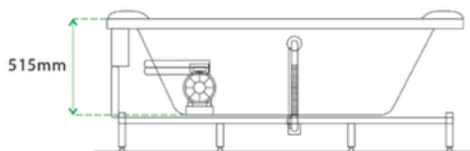

WA1047

CADA CU HIDROMASAJ

Specificatii :

- Dim: 185 x 120 x 65
- Greutate :-
- Materiale: acryl

Functii :

- Design spațios și ergonomic
- Perne pentru relaxarea capului
- Lumini ambientale
- Robinete pentru reglarea apei
- Para de dus
- Pompe silentioase de hidromasaj
- Autocurățare
- Jet de cascada

WA1048

CADA CU HIDROMASAJ

Specificatii :

- Dim:180 x 130 x 63
- Greutate :-
- Materiale: acryl

Functii :

- Design spațios și ergonomic
- Perne pentru relaxarea capului
- Lumini ambientale
- Robinete pentru reglarea apei
- Para de dus
- Pompe silentioase de hidromasaj
- Autocurățare
- Jet de cascada

WU0822L

CADA CU HIDROMASAJ

Specificatii :

- Dim: 180 x140 x64
- Greutate :-
- Materiale: acryl

Functii :

- Perne pentru relaxarea capului
- Lumini ambientale
- Robinete pentru reglarea apei
- Pompe silentioase de hidromasaj