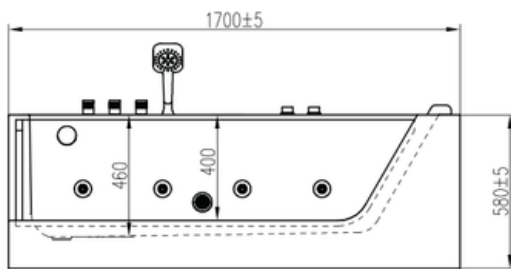

BT-WM452C

CADA CU HIDROMASAJ

Specificatii :

- Dim : 80 x 180 x 58
- Greutate :-
- Materiale: acryl armat

Funcții :

- Pompa de apa +pompa de aer + 4 buc jeturi mari +15 buc jeturi de aer
- Deviator cromat ABS plus comutator de pornire din alamă
- Cu robinet , priză și cap de duș + scurgere
- 1buc perna
- Cu suport de fier gros

IMOROM
THE BEST FOR YOUR HOME

BT-WM452C - 001370

BT-WM477B

CADA CU HIDROMASAJ

Specificatii :

- Dim : 85 x 170 x 58
- Greutate :-
- Materiale: acryl

Funcții :

- Pompă de apă + pompă de aer + 2 buc jeturi mari + 6 buc jeturi de aer + 10 buc jeturi de aer
- Deviador ABS cromat plus comutator de pornire super subțire
- Cu robinet , priză și cap de duș + scurgere
- 1buc perna
- Cu suport de fier gros

BT-WM494

CADA CU HIDROMASAJ

Specificatii :

- Dim : 80 X 150 X 58
- Greutate :-
- Materiale: acryl

Functii :

- Pompa de apa + 4 buc jeturi mari + 3 buc jeturi mici
- Deviator ABS cromat plus comutator de pornire din alamă
- Cu robinet , priză și cap de duș + scurgere
- 1buc perna
- Cu suport de fier gros

BT-WM494B

CADA CU HIDROMASAJ

Specificatii :

- Dim : 75 X 170 X 58
- Greutate :-
- Materiale: acryl

Funcții :

- Pompa de apa + 4 buc jeturi mari + 3 buc jeturi mici
- Deviator ABS cromat plus comutator de pornire din alamă
- Cu robinet , priză și cap de duș + scurgere
- 1buc perna
- Cu suport de fier gros