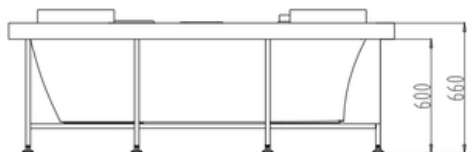

6506

CADA CU HIDROMASAJ

Specificatii :

- Dim : 180x180x66
- Greutate :-
- Materiale: acryl

Functii :

- Pompa de apă și pompa de aer
- Panoul de control
- Protecție împotriva scurgerilor electrice
- Dus manual
- Baterie
- Comutatoare, mânere
- 6 bucăți de duze cu lumini colorate
- 16 bucăți de duze de aer
- Sifon
- Sistem de curățare automată

6506A

CADA CU HIDROMASAJ

Specificatii :

- Dim : 160x160x66
- Greutate :-
- Materiale: acryl

Functii :

- Pompa de apă și pompa de aer
- Panoul de control
- Protecție împotriva scurgerilor electrice
- Dus manual
- Baterie
- Comutatoare, mânere
- 6 bucăți de duze cu lumini colorate
- 16 bucăți de duze de aer
- Sifon
- Sistem de curățare automată

65107

CADA CU HIDROMASAJ

Specificatii :

- Dim : 150 x 150x 63
- Greutate :-
- Materiale: acryl armat

Funcții :

- Funcții de hidro și aerommasaj
- Cascada de umplere "Waterfall" din oțel inoxidabil.
- LED-uri multicolore
- Tetiera eleganta din piele PU alb.
- Fereastră decorativă de formă asimetrică cu sticlă transparentă.
- Panou de control "inteligent" electronic (bluetooth, hidromasaj, sistem de încălzire, senzor de nivel al apei, iluminare din spate).