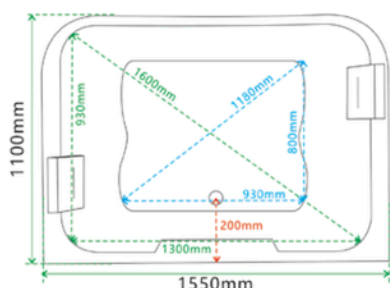

Specificatii :

- Dim: 170 x 80 x 615
- Greutate :-
- Materiale: acryl

Functii :

- Luminile ambientale încorporate
- Robinetele ajustabile:
- Cap de duș integrat:
- Pompe de hidromasaj silențioase:
- Autocurățare simplă:
- Perna pentru relaxarea capului

WA1046

CADA CU HIDROMASAJ

Specificatii :

- Dim: 185 x 120 x 65
- Greutate :-
- Materiale: acryl

Functii :

- Design spațios și ergonomic
- Perne pentru relaxarea capului
- Lumini ambientale
- Robinete pentru reglarea apei
- Para de dus
- Pompe silentioase de hidromasaj
- Autocurățare
- Jet de cascada

WA1047

CADA CU HIDROMASAJ

Specificatii :

- Dim: 185 x 120 x 65
- Greutate :-
- Materiale: acryl

Functii :

- Design spațios și ergonomic
- Perne pentru relaxarea capului
- Lumini ambientale
- Robinete pentru reglarea apei
- Para de dus
- Pompe silentioase de hidromasaj
- Autocurățare
- Jet de cascada

WA1048

CADA CU HIDROMASAJ

Specificatii :

- Dim:180 x 130 x 63
- Greutate :-
- Materiale: acryl

Functii :

- Design spațios și ergonomic
- Perne pentru relaxarea capului
- Lumini ambientale
- Robinete pentru reglarea apei
- Para de dus
- Pompe silentioase de hidromasaj
- Autocurățare
- Jet de cascada