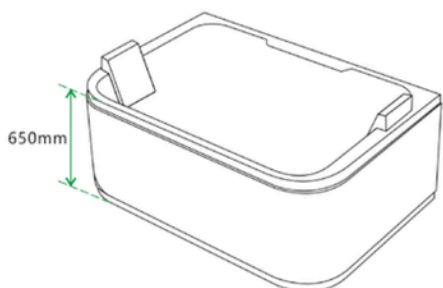

Specificatii :

- Dim : 120 x 170 x 59
- Greutate :-
- Materiale: acryl armat

Funcții :

- Cada de masaj 100% acril
- Pompa de apa +4 buc jeturi mari +4 buc jeturi mici
- Deviator ABS cromat plus comutator de pornire din alamă
- Cu robinet, priză și cap de duș +scurgere
- 4buc perne
- Suport de fier gros

WA1034

CADA CU HIDROMASAJ

Specificatii :

- Dim: 180 x 95 x 68
- Greutate :-
- Materiale: acryl

Functii :

- Eleganță și stil unic
- Experiență de hidromasaj de înaltă calitate
- Confort și practicitate
- Dimensiuni generoase

IMOROM
THE BEST FOR YOUR HOME

WA1034 - 001774

WA1045

CADA CU HIDROMASAJ

Specificatii :

- Dim: 190 x 130 x 63
- Greutate :-
- Materiale: acryl

Funcții :

- Design spațios și ergonomic.
- Perne pentru relaxarea capului:
- Lumini ambientale
- Robinete pentru reglarea apei
- Para de dus
- Pompele de hidromasaj sunt proiectate să funcționeze silențios,
- Autocurățare
- Jet de cascada:

WA1046

CADA CU HIDROMASAJ

Specificatii :

- Dim: 185 x 120 x 65
- Greutate :-
- Materiale: acryl

Functii :

- Design spațios și ergonomic
- Perne pentru relaxarea capului
- Lumini ambientale
- Robinete pentru reglarea apei
- Para de dus
- Pompe silentioase de hidromasaj
- Autocurățare
- Jet de cascada