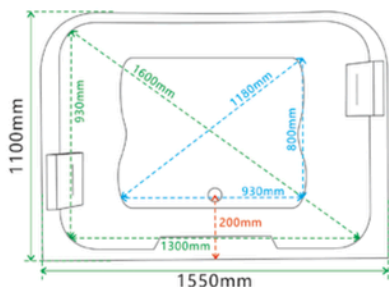

Specificatii :

- Dim: 170 x 80 x 615
- Greutate :-
- Materiale: acryl

Functii :

- Luminile ambientale încorporate
- Robinetele ajustabile:
- Cap de duș integrat:
- Pompe de hidromasaj silențioase:
- Autocurățare simplă:
- Perna pentru relaxarea capului

WA1021

CADA CU HIDROMASAJ

Specificatii :

- Dim: 155 x 110 x 65
- Greutate :-
- Materiale: acryl

Functii :

- Luminile ambientale încorporate
- Robinetele ajustabile
- Cap de duș integrat
- Pompe de hidromasaj silențioase
- Autocurățare simplă
- Perna pentru relaxarea capului,

WA1023

CADA CU HIDROMASAJ

Specificatii :

- Dim: 180 x 90 x 83
- Greutate :-
- Materiale: acryl

Functii :

- Design freestanding:
- Hidromasaj
- Set de baterii inclus
- LED ambiental
- Autocurățare
- Dimensiuni generoase

WA1024

CADA CU HIDROMASAJ

Specificatii :

- Dim::170 x 86 x 60
- Greutate :-
- Materiale: acryl

Functii :

- Design freestanding
- Hidromasaj
- Set de baterii inclus
- LED ambiental
- Autocurățare
- Dimensiuni generoase: