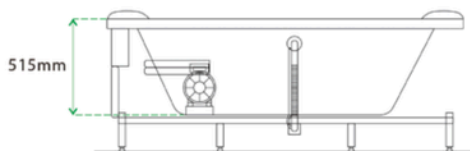

WA1048

CADA CU HIDROMASAJ

Specificatii :

- Dim:180 x 130 x 63
- Greutate :-
- Materiale: acryl

Functii :

- Design spațios și ergonomic
- Perne pentru relaxarea capului
- Lumini ambientale
- Robinete pentru reglarea apei
- Para de dus
- Pompe silentioase de hidromasaj
- Autocurățare
- Jet de cascada

WU0822L

CADA CU HIDROMASAJ

Specificatii :

- Dim: 180 x140 x64
- Greutate :-
- Materiale: acryl

Functii :

- Perne pentru relaxarea capului
- Lumini ambientale
- Robinete pentru reglarea apei
- Pompe silentioase de hidromasaj