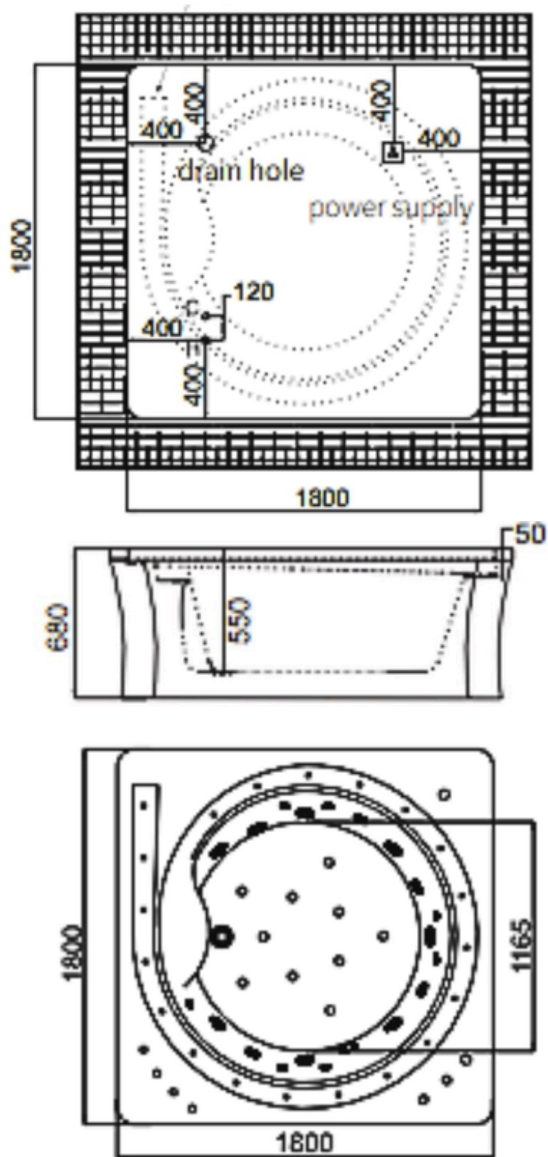

Specificatii :

- Dim: 170 x 80 x 615
- Greutate :-
- Materiale: acryl

Functii :

- Luminile ambientale încorporate
- Robinetele ajustabile:
- Cap de duș integrat:
- Pompe de hidromasaj silențioase:
- Autocurățare simplă:
- Perna pentru relaxarea capului

A1805K-pro

CADA CU HIDROMASAJ

Specificatii :

- Dim: 180 x 180 x 68
- Materiale: acryl

Functii :

- Hidromasaj și masaj cu bule de aer
- Baterie și duș de mână incluse
- Sistem de control H168HBBT
- Iluminare LED interioară și LED pentru mască
- Încălzitor pentru menținerea temperaturii apei
- Ionizator și difuzor pentru aromaterapie
- Player muzical Bluetooth
- Sistem automat de curățare a conductelor
- Pernă pentru confort sport
- Telecomandă pentru control facil