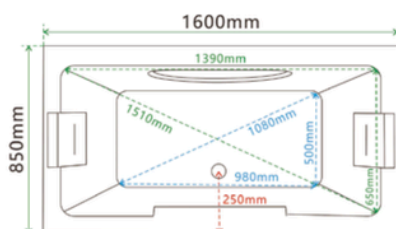

Specificatii :

- Dim: 170 x 80 x 615
- Greutate :-
- Materiale: acryl

Functii :

- Luminile ambientale încorporate
- Robinetele ajustabile:
- Cap de duș integrat:
- Pompe de hidromasaj silențioase:
- Autocurățare simplă:
- Perna pentru relaxarea capului

WA1018

CADA CU HIDROMASAJ

Specificatii :

- Dim: 150 x 150 x 66
- Greutate :-
- Materiale: acryl

Funcții :

- Hidromasaj
- Lumini ambientale
- Robinete pentru reglarea apei
- Para de dus
- Sistemul de autocuratare
- Jet de cascada

IMOROM
THE BEST FOR YOUR HOME

WA1018 - 001753

WA1019

CADA CU HIDROMASAJ

Specificatii :

- Dim: 170 x 85 x 57
- Greutate :-
- Materiale: acryl

Functii :

- Hidromasaj
- Lumini ambientale
- Robinete pentru reglarea apei
- Para de dus
- Sistemul de autocuratare
- Jet de cascada

WA1021

CADA CU HIDROMASAJ

Specificatii :

- Dim: 155 x 110 x 65
- Greutate :-
- Materiale: acryl

Functii :

- Luminile ambientale încorporate
- Robinetele ajustabile
- Cap de duș integrat
- Pompe de hidromasaj silențioase
- Autocurățare simplă
- Perna pentru relaxarea capului,