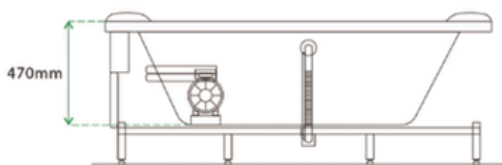

Specificatii :

- Dim :170 x 80 x 60
- Greutate :-
- Materiale: acryl

Functii :

- Dimensiuni spațioase
- Lumini ambientale
- Robinete
- Cap de duș
- Pompe hidromasaj silentioase
- Autocurățare

WA1017

CADA CU HIDROMASAJ

Specificatii :

- Dim: 170 x 80 x 615
- Greutate :-
- Materiale: acryl

Functii :

- Luminile ambientale încorporate
- Robinetele ajustabile:
- Cap de duș integrat:
- Pompe de hidromasaj silențioase:
- Autocurățare simplă:
- Perna pentru relaxarea capului