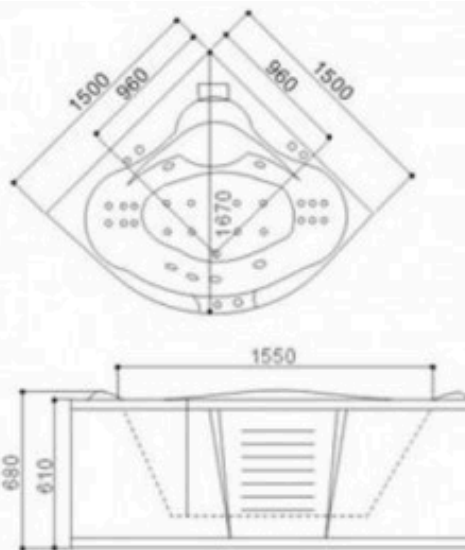

BT-WM494B

CADA CU HIDROMASAJ

Specificatii :

- Dim : 75 X 170 X 58
- Greutate :-
- Materiale: acryl

Funcții :

- Pompa de apa + 4 buc jeturi mari + 3 buc jeturi mici
- Deviator ABS cromat plus comutator de pornire din alamă
- Cu robinet , priză și cap de duș + scurgere
- 1buc perna
- Cu suport de fier gros

Specificatii :

- Dim: 170 x 80 x 615
- Greutate :-
- Materiale: acryl

Functii :

- Luminile ambientale încorporate
- Robinetele ajustabile:
- Cap de duș integrat:
- Pompe de hidromasaj silențioase:
- Autocurățare simplă:
- Perna pentru relaxarea capului

IMOROM
THE BEST FOR YOUR HOME

WU0822L - 000529

A111B

CADA CU HIDROMASAJ

Specificatii :

- Dim: 152 x 152 x 70
- Greutate :84 kg/ 162 kg
- Materiale: acril

Funcții :

- Panou control cu touch on/off
- Hidroterapie
- Reglare intensitate hidromasaj
- Dus de mana
- Cromoterapie
- Sistem de evacuare manual
- Protectie scurgere dus
- Tetiere

WA1020

CADA CU HIDROMASAJ

Specificatii :

- Dim: 140 x 140 x 61
- Greutate :-
- Materiale: acril

Functii :

- Design spațios și ergonomic
- Perne pentru relaxarea capului:
- Lumini ambientale
- Robinete pentru reglarea apei
- Para de dus
- Pompe silentioase de hidromasaj:
- Autocurățare
- Jet de cascada