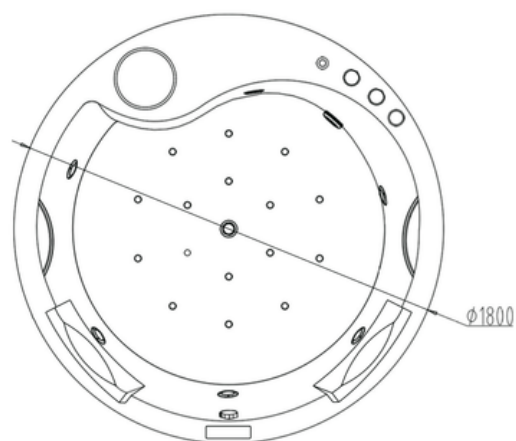

6506

CADA CU HIDROMASAJ

Specificatii :

- Dim : 180x180x66
- Greutate :-
- Materiale: acryl

Functii :

- Pompa de apă și pompa de aer
- Panoul de control
- Protecție împotriva scurgerilor electrice
- Dus manual
- Baterie
- Comutatoare, mânere
- 6 bucăți de duze cu lumini colorate
- 16 bucăți de duze de aer
- Sifon
- Sistem de curățare automată