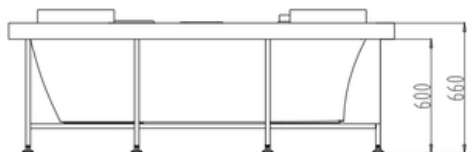

6506

CADA CU HIDROMASAJ

Specificatii :

- Dim : 180x180x66
- Greutate :-
- Materiale: acryl

Functii :

- Pompa de apă și pompa de aer
- Panoul de control
- Protecție împotriva scurgerilor electrice
- Dus manual
- Baterie
- Comutatoare, mânere
- 6 bucăți de duze cu lumini colorate
- 16 bucăți de duze de aer
- Sifon
- Sistem de curățare automată